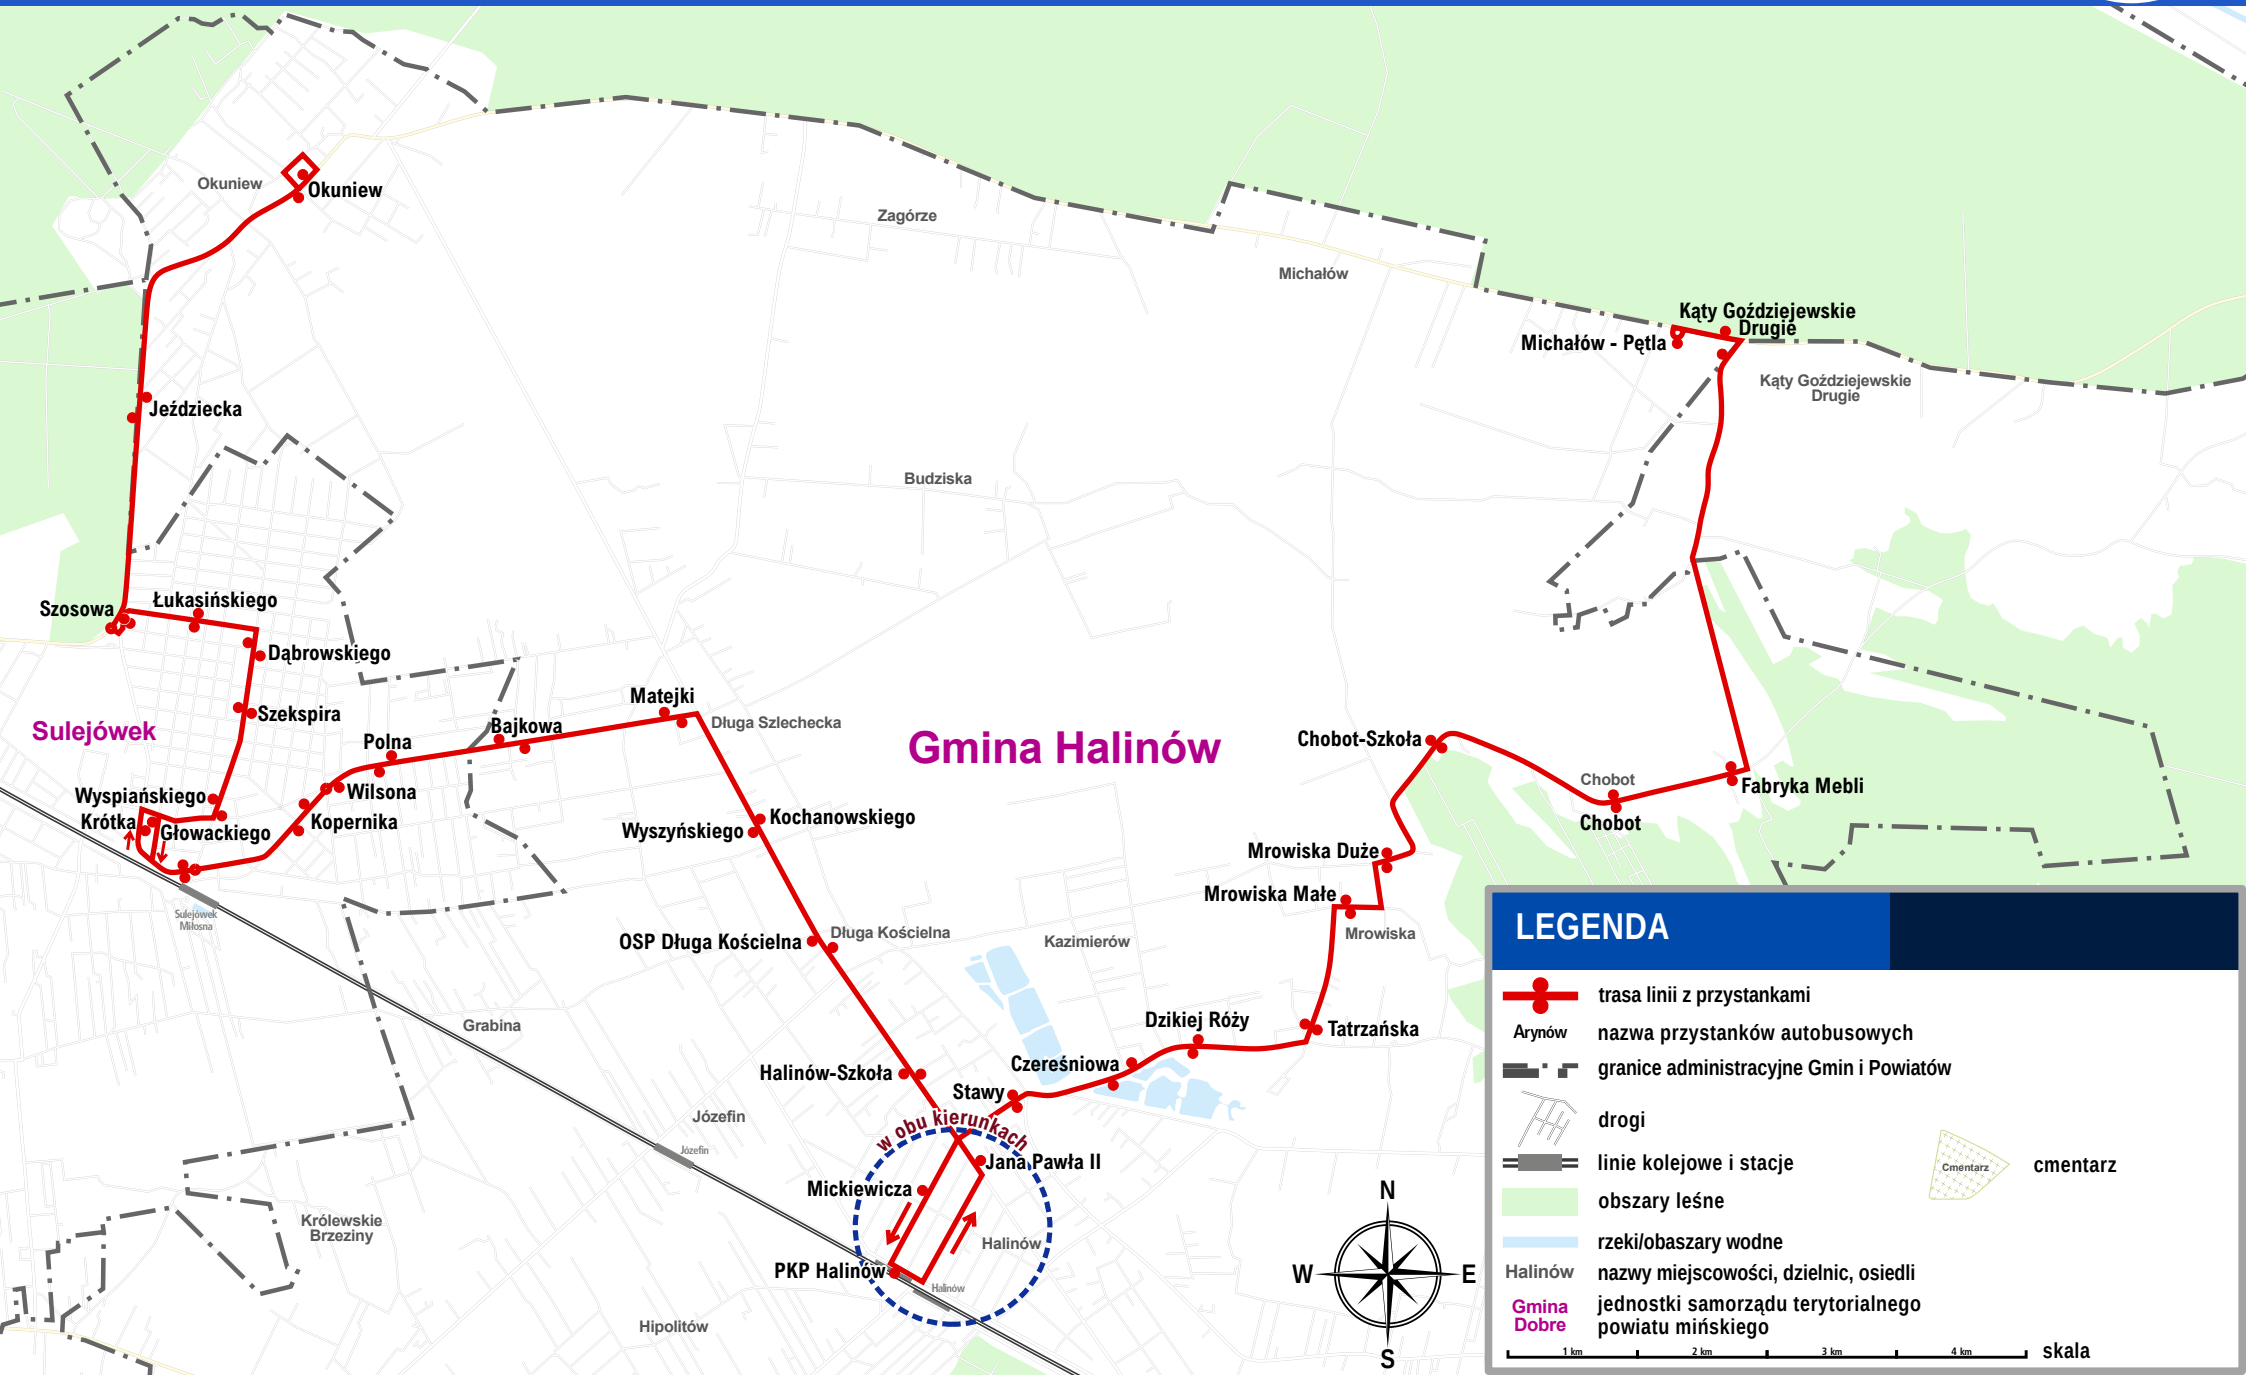

# Trasa linii P03

### LEGENDA

- trasa linii z przystankami
- Arynów nazwa przystanków autobusowych
- granice administracyjne Gmin i Powiatów
- drogi
- linie kolejowe i stacje
- obszary leśne
- rzeki/obszary wodne
- cmentarz
- cmentarz
- Halinów nazwy miejscowości, dzielnic, osiedli
- Gmina Dobre jednostki samorządu terytorialnego powiatu mińskiego

1 km 2 km 3 km 4 km skala