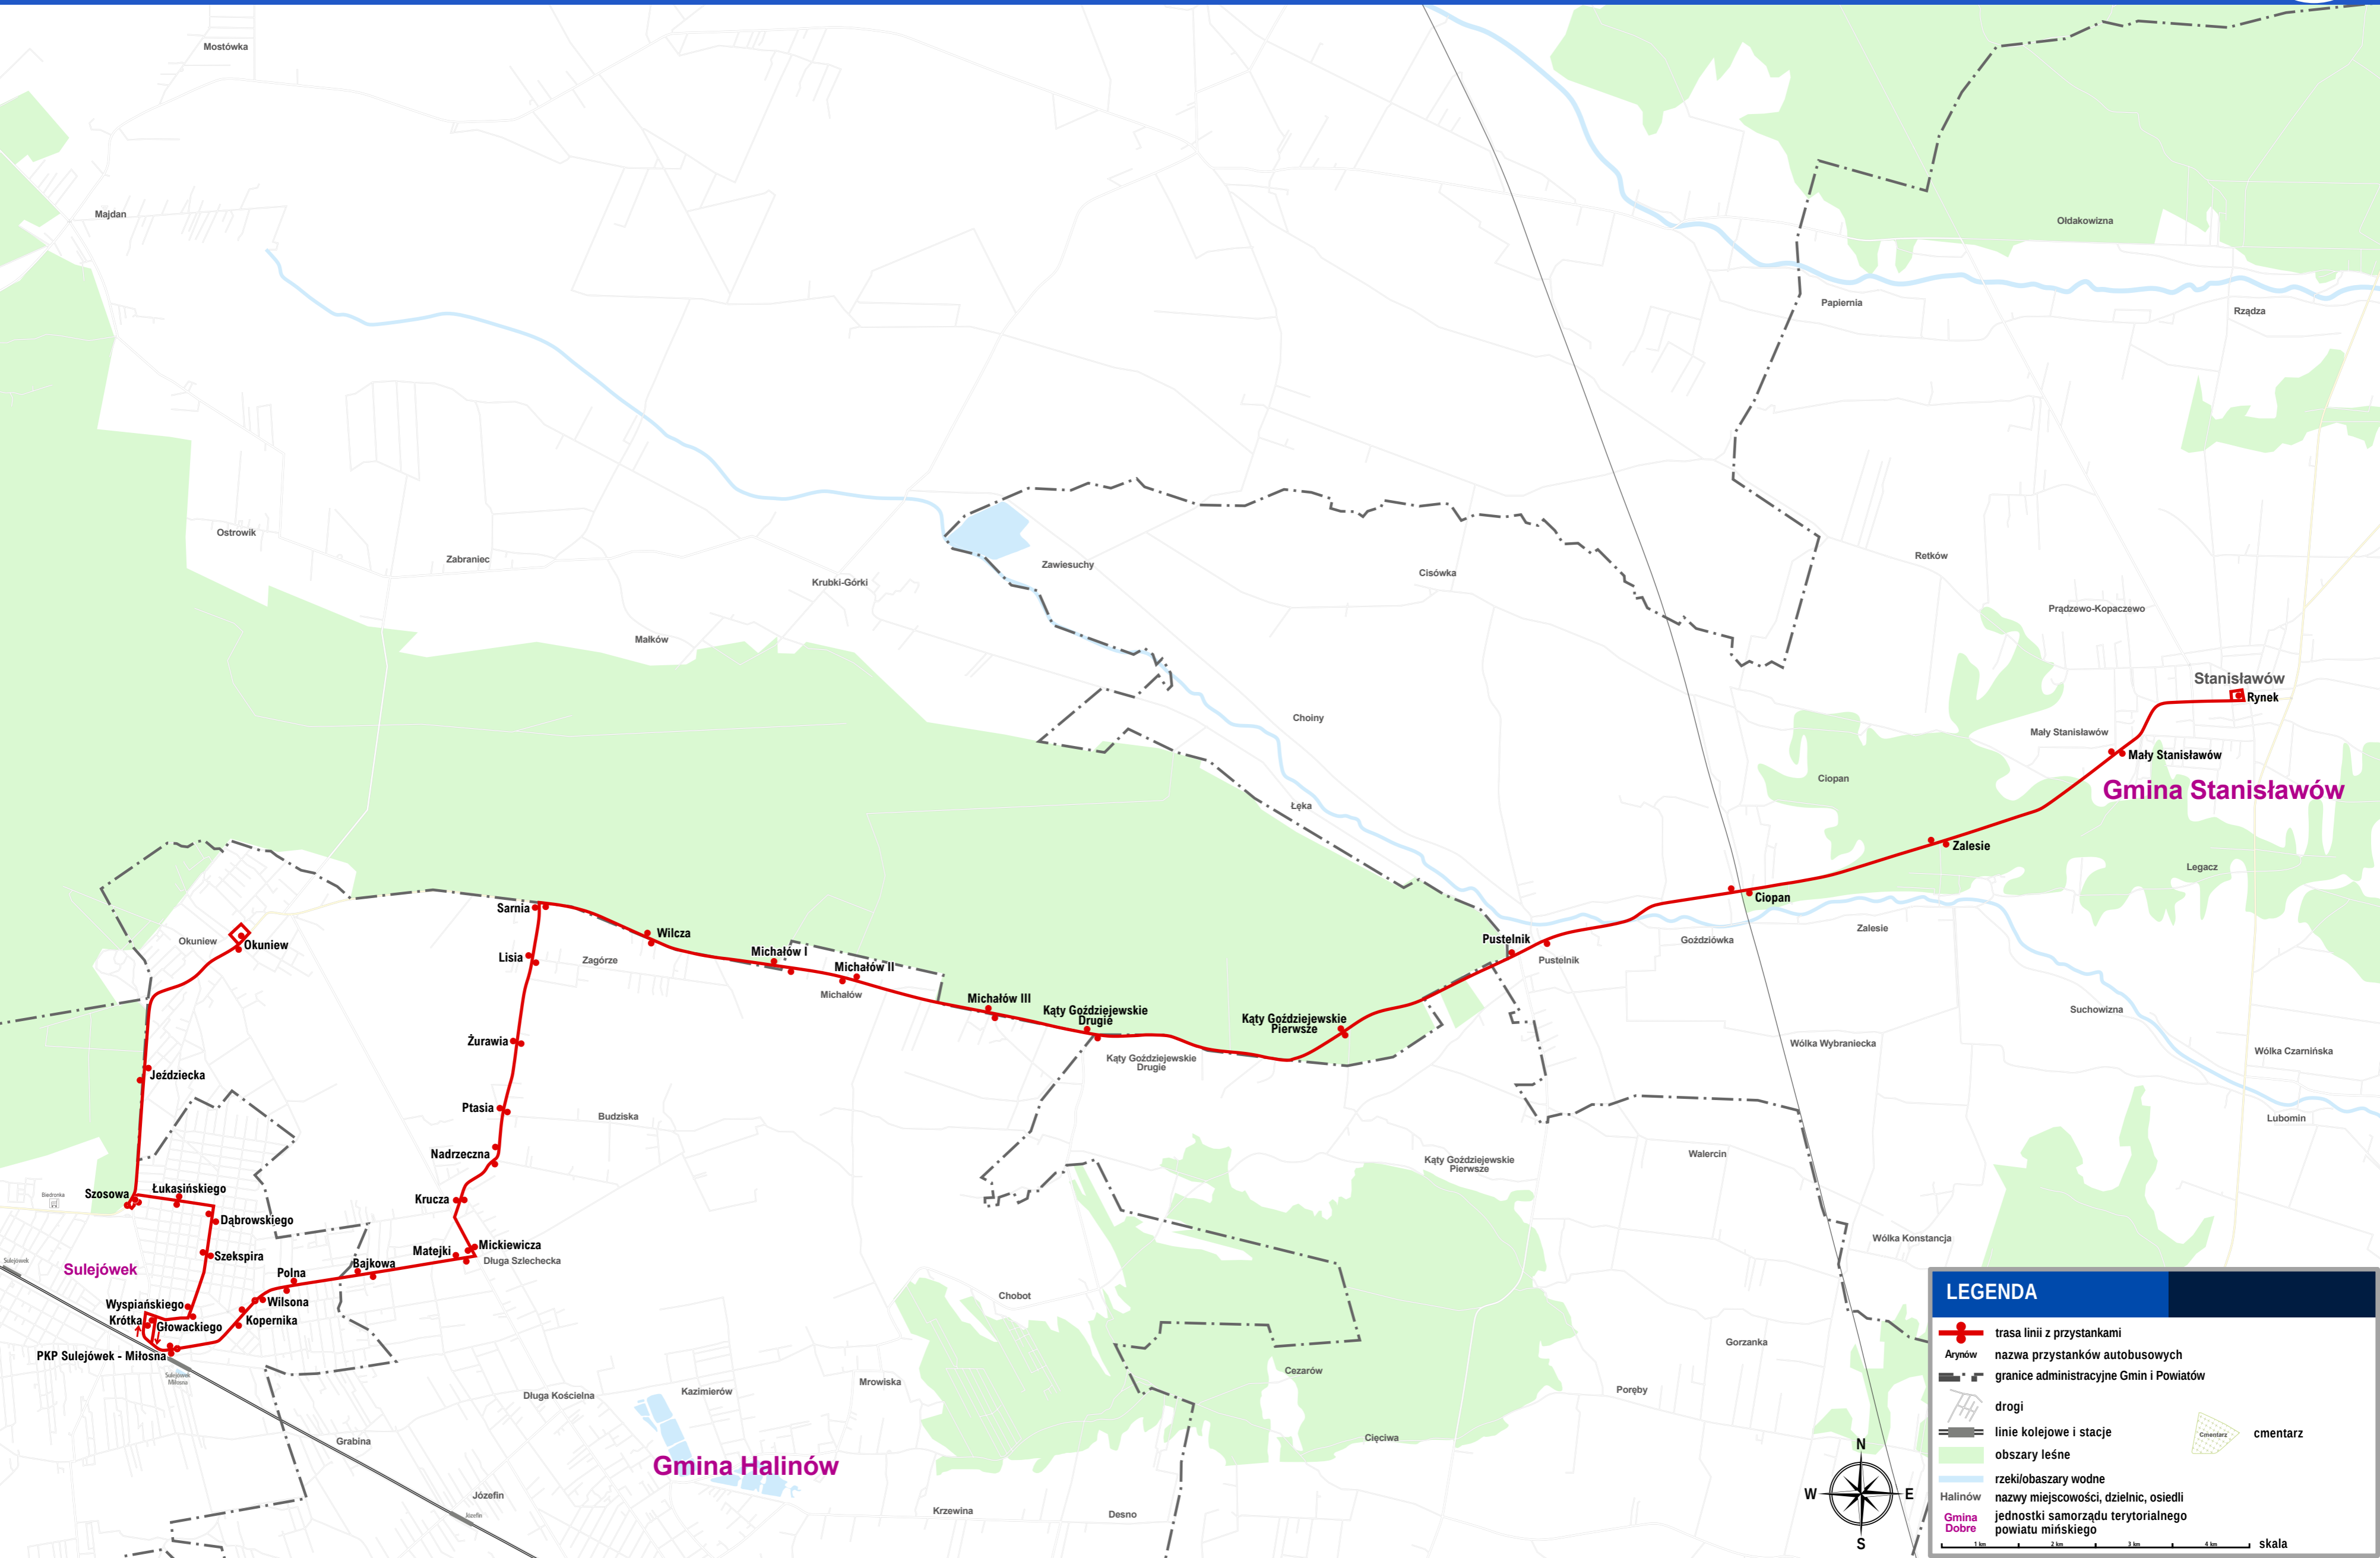

Trasa linii P02

LEGENDA

- trasa linii z przystankami
- Arynowo nazwa przystanków autobusowych
- granicze administracyjne Gmin i Powiatów
- drogi
- linie kolejowe i stacje
- obszary leśne
- rzeki/obszary wodne
- Halinów nazwy miejscowości, dzielnic, osiedli
- Gmina Dobrze jednostki samorządu terytorialnego powiatu mińskiego
- cmentarz
- skala