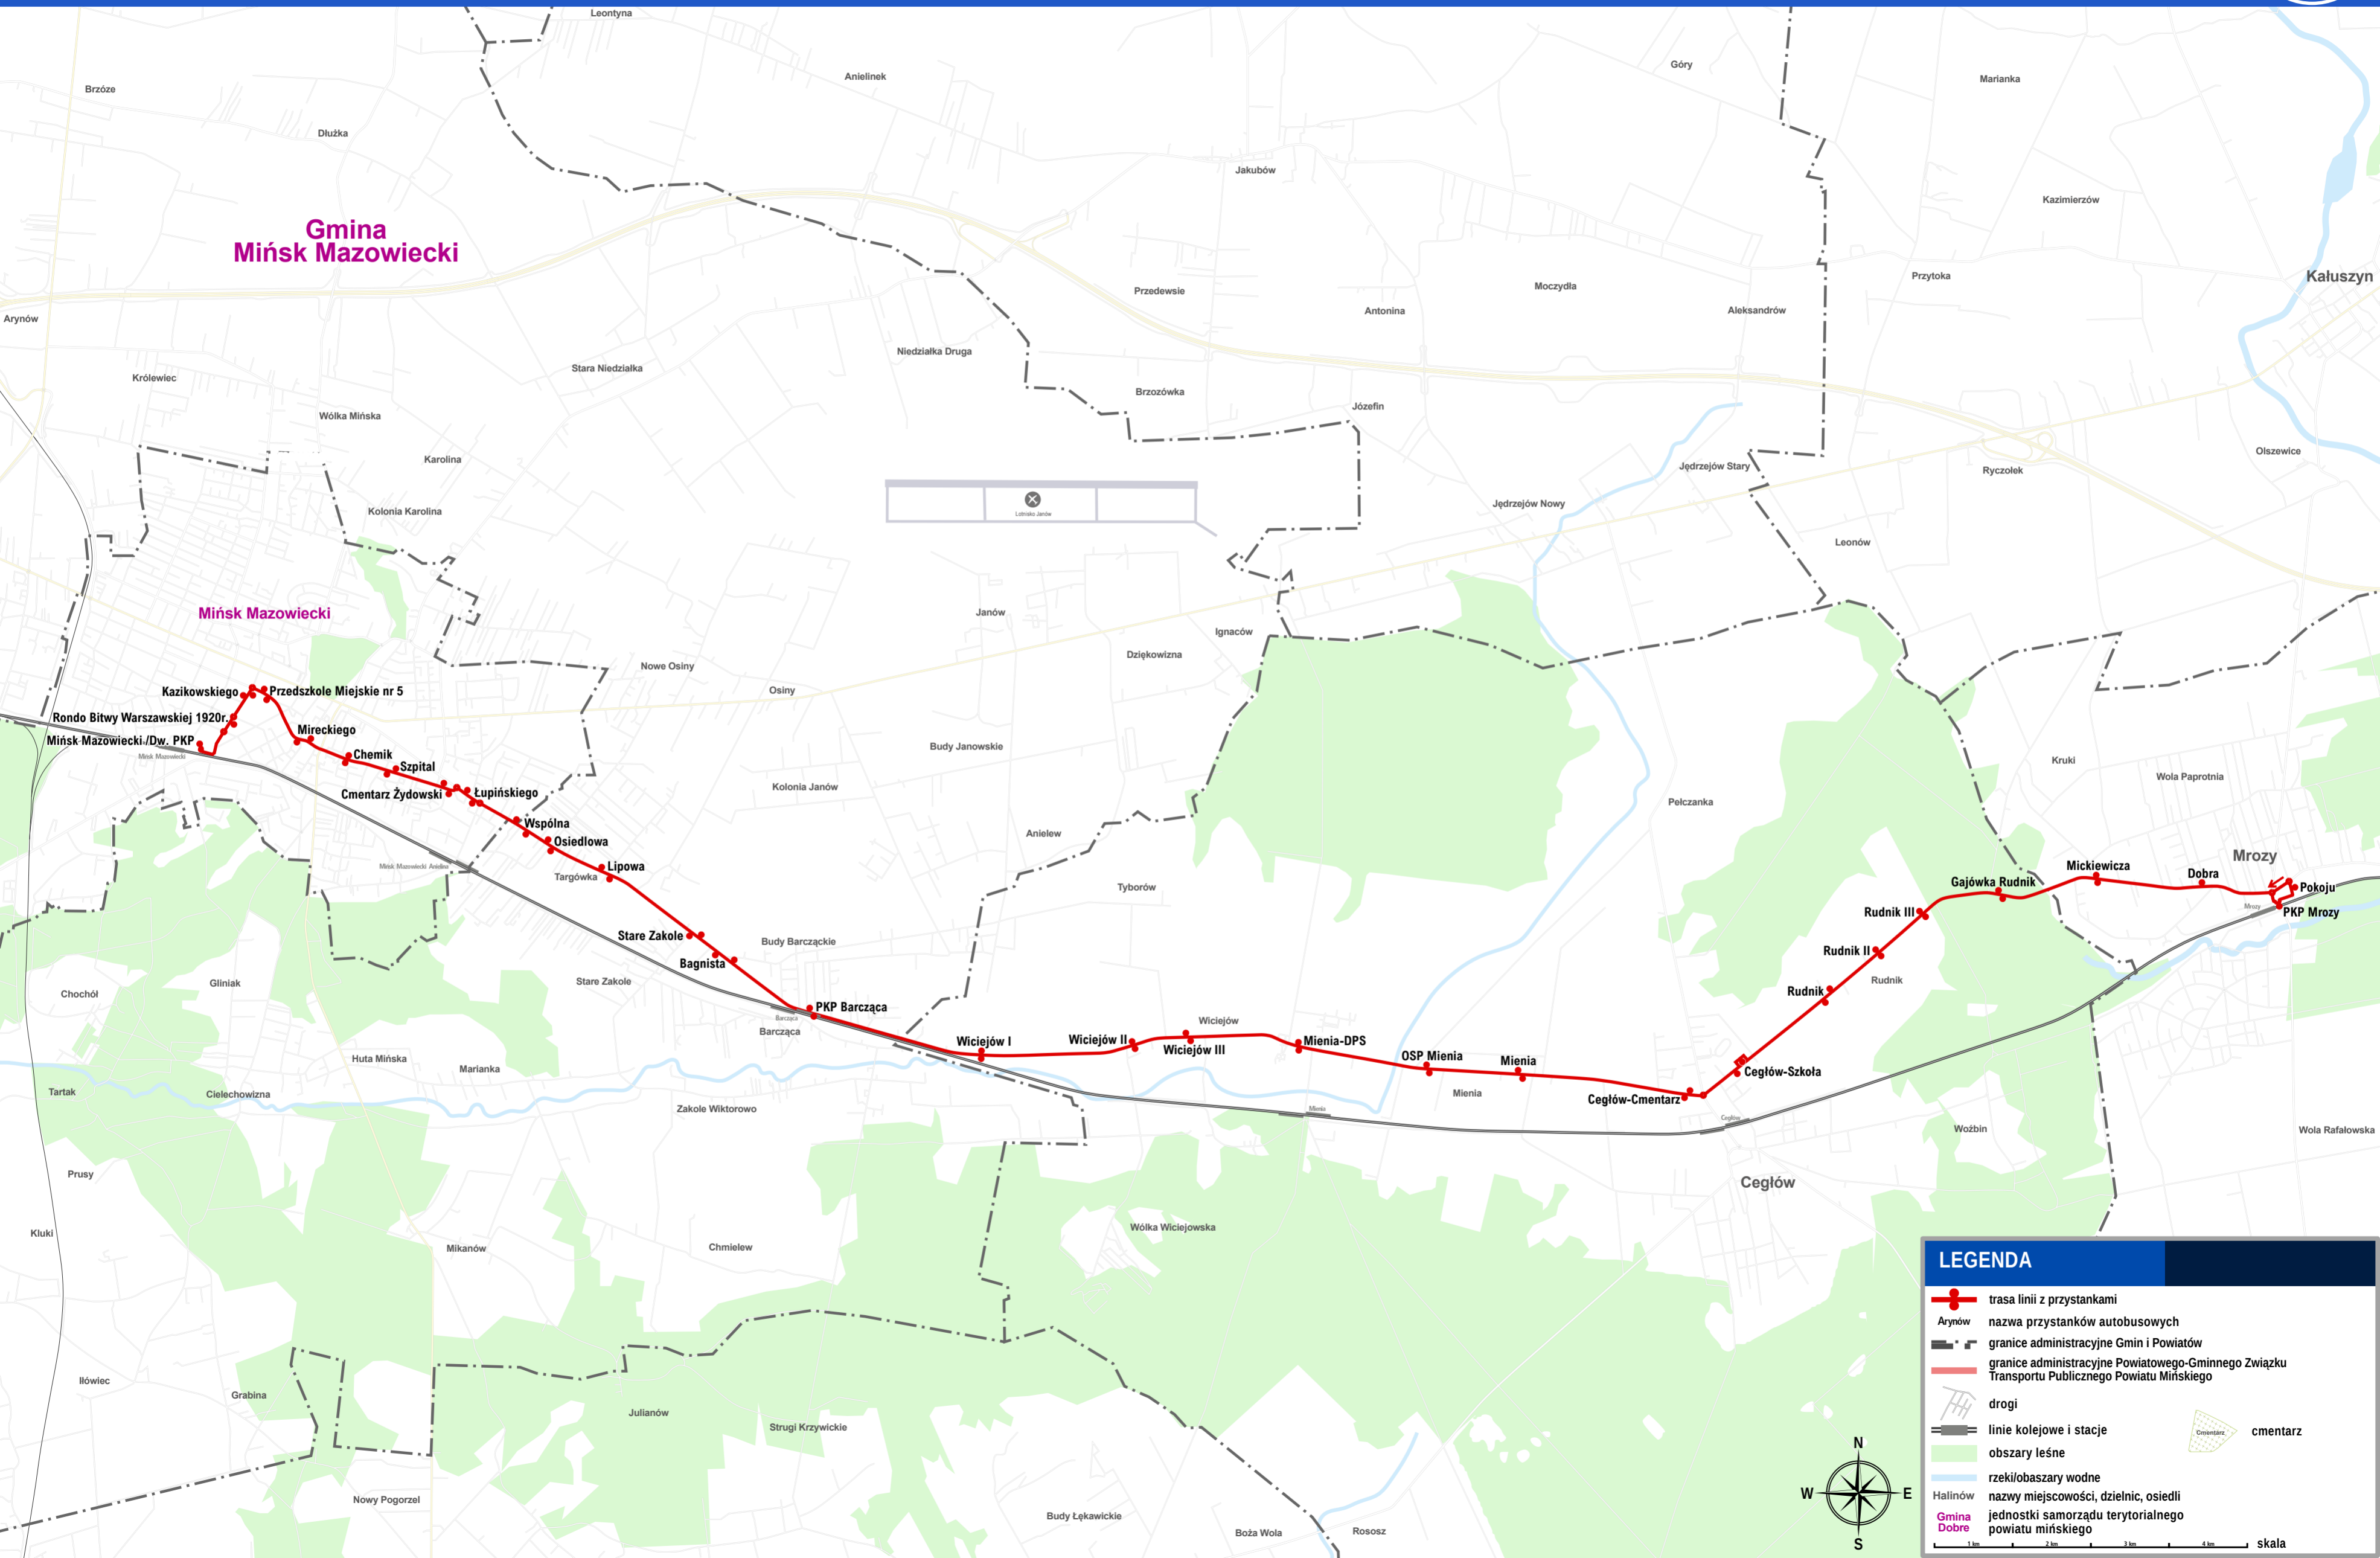

Trasa linii P13

LEGENDA

- trasa linii z przystankami
- Arynów nazwa przystanków autobusowych
- granice administracyjne Gmin i Powiatów
- granice administracyjne Powiatowego-Gminnego Związku Transportu Publicznego Powiatu Mińskiego
- drogi
- linie kolejowe i stacje
- obszary leśne
- rzeki/obszary wodne
- Halinów nazwy miejscowości, dzielnic, osiedli
- Gmina
- Dobre jednostki samorządu terytorialnego powiatu mińskiego
- cmentarz

skala 1km 2km 3km 4km