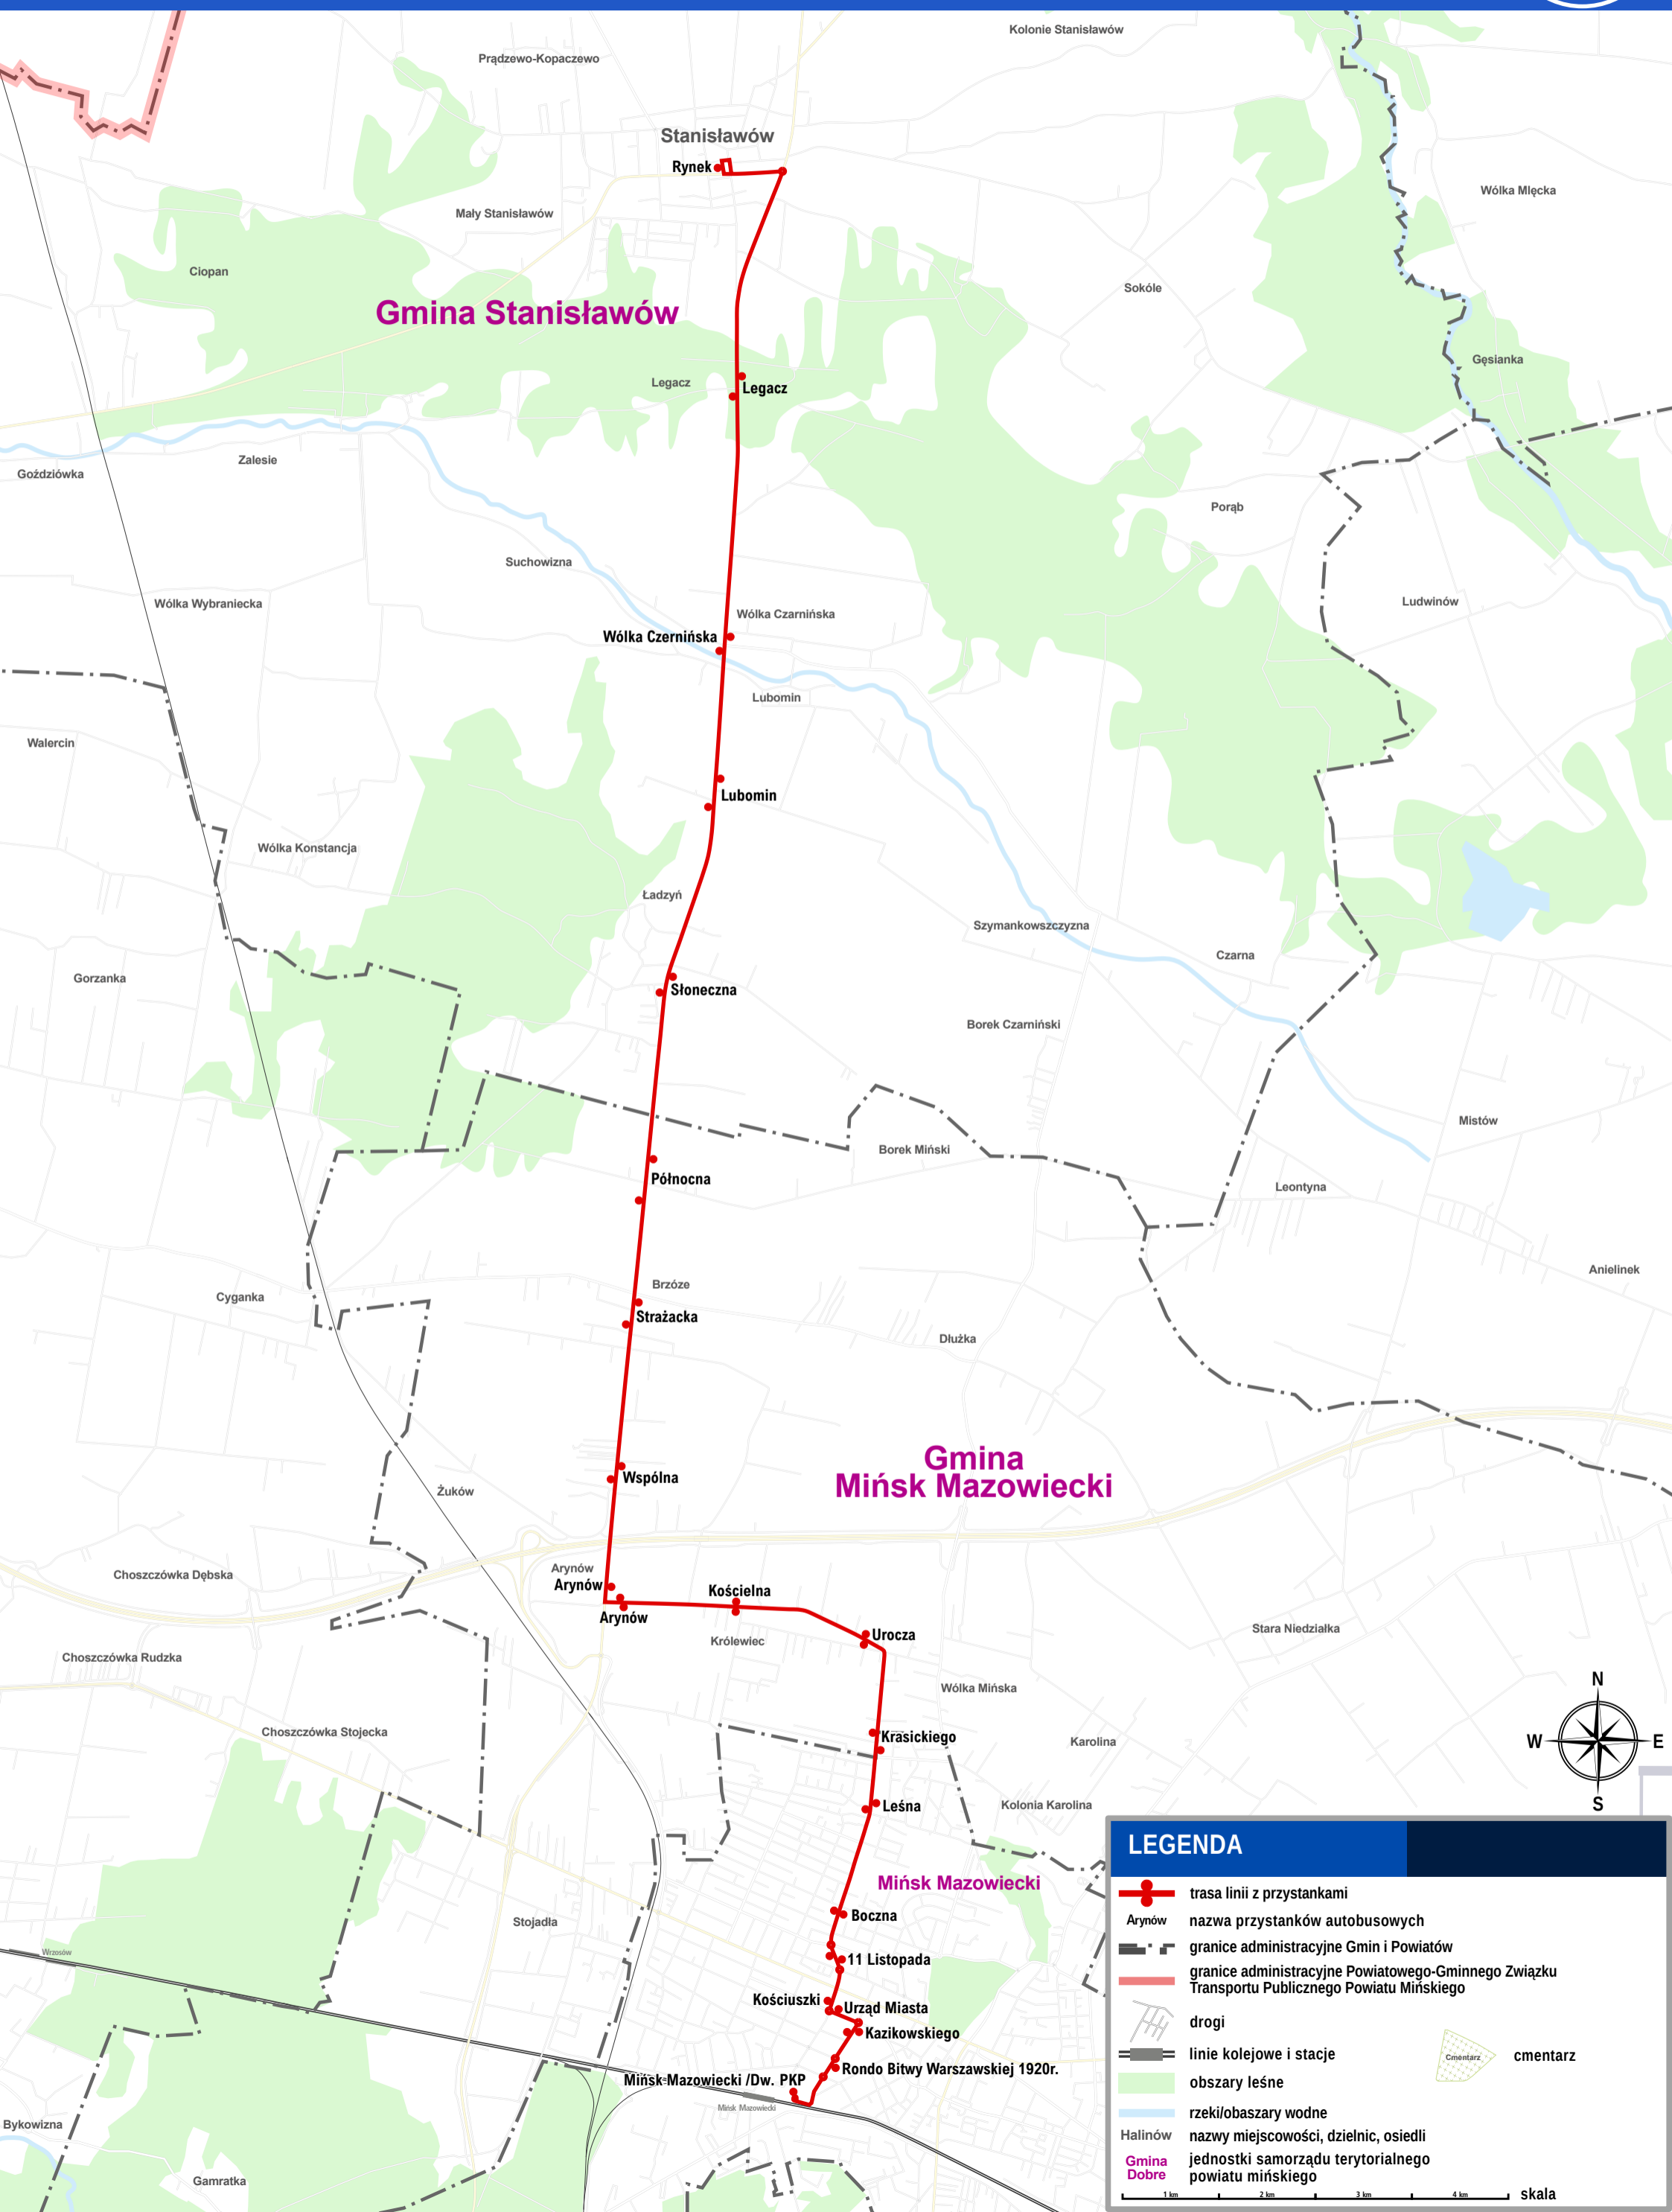

Trasa linii P12

Gmina Stanisławów

Gmina Mińsk Mazowiecki

Mińsk Mazowiecki

LEGENDA

- trasa linii z przystankami
- nazwa przystanków autobusowych
- granice administracyjne Gmin i Powiatów
- granice administracyjne Powiatowego-Gminnego Związku Transportu Publicznego Powiatu Mińskiego
- drogi
- linie kolejowe i stacje
- obszary leśne
- rzeki/obszary wodne
- Halinów nazwy miejscowości, dzielnic, osiedli
- jednostki samorządu terytorialnego powiatu mińskiego
- cmentarz
- cmentarz

1 km 2 km 3 km 4 km skala