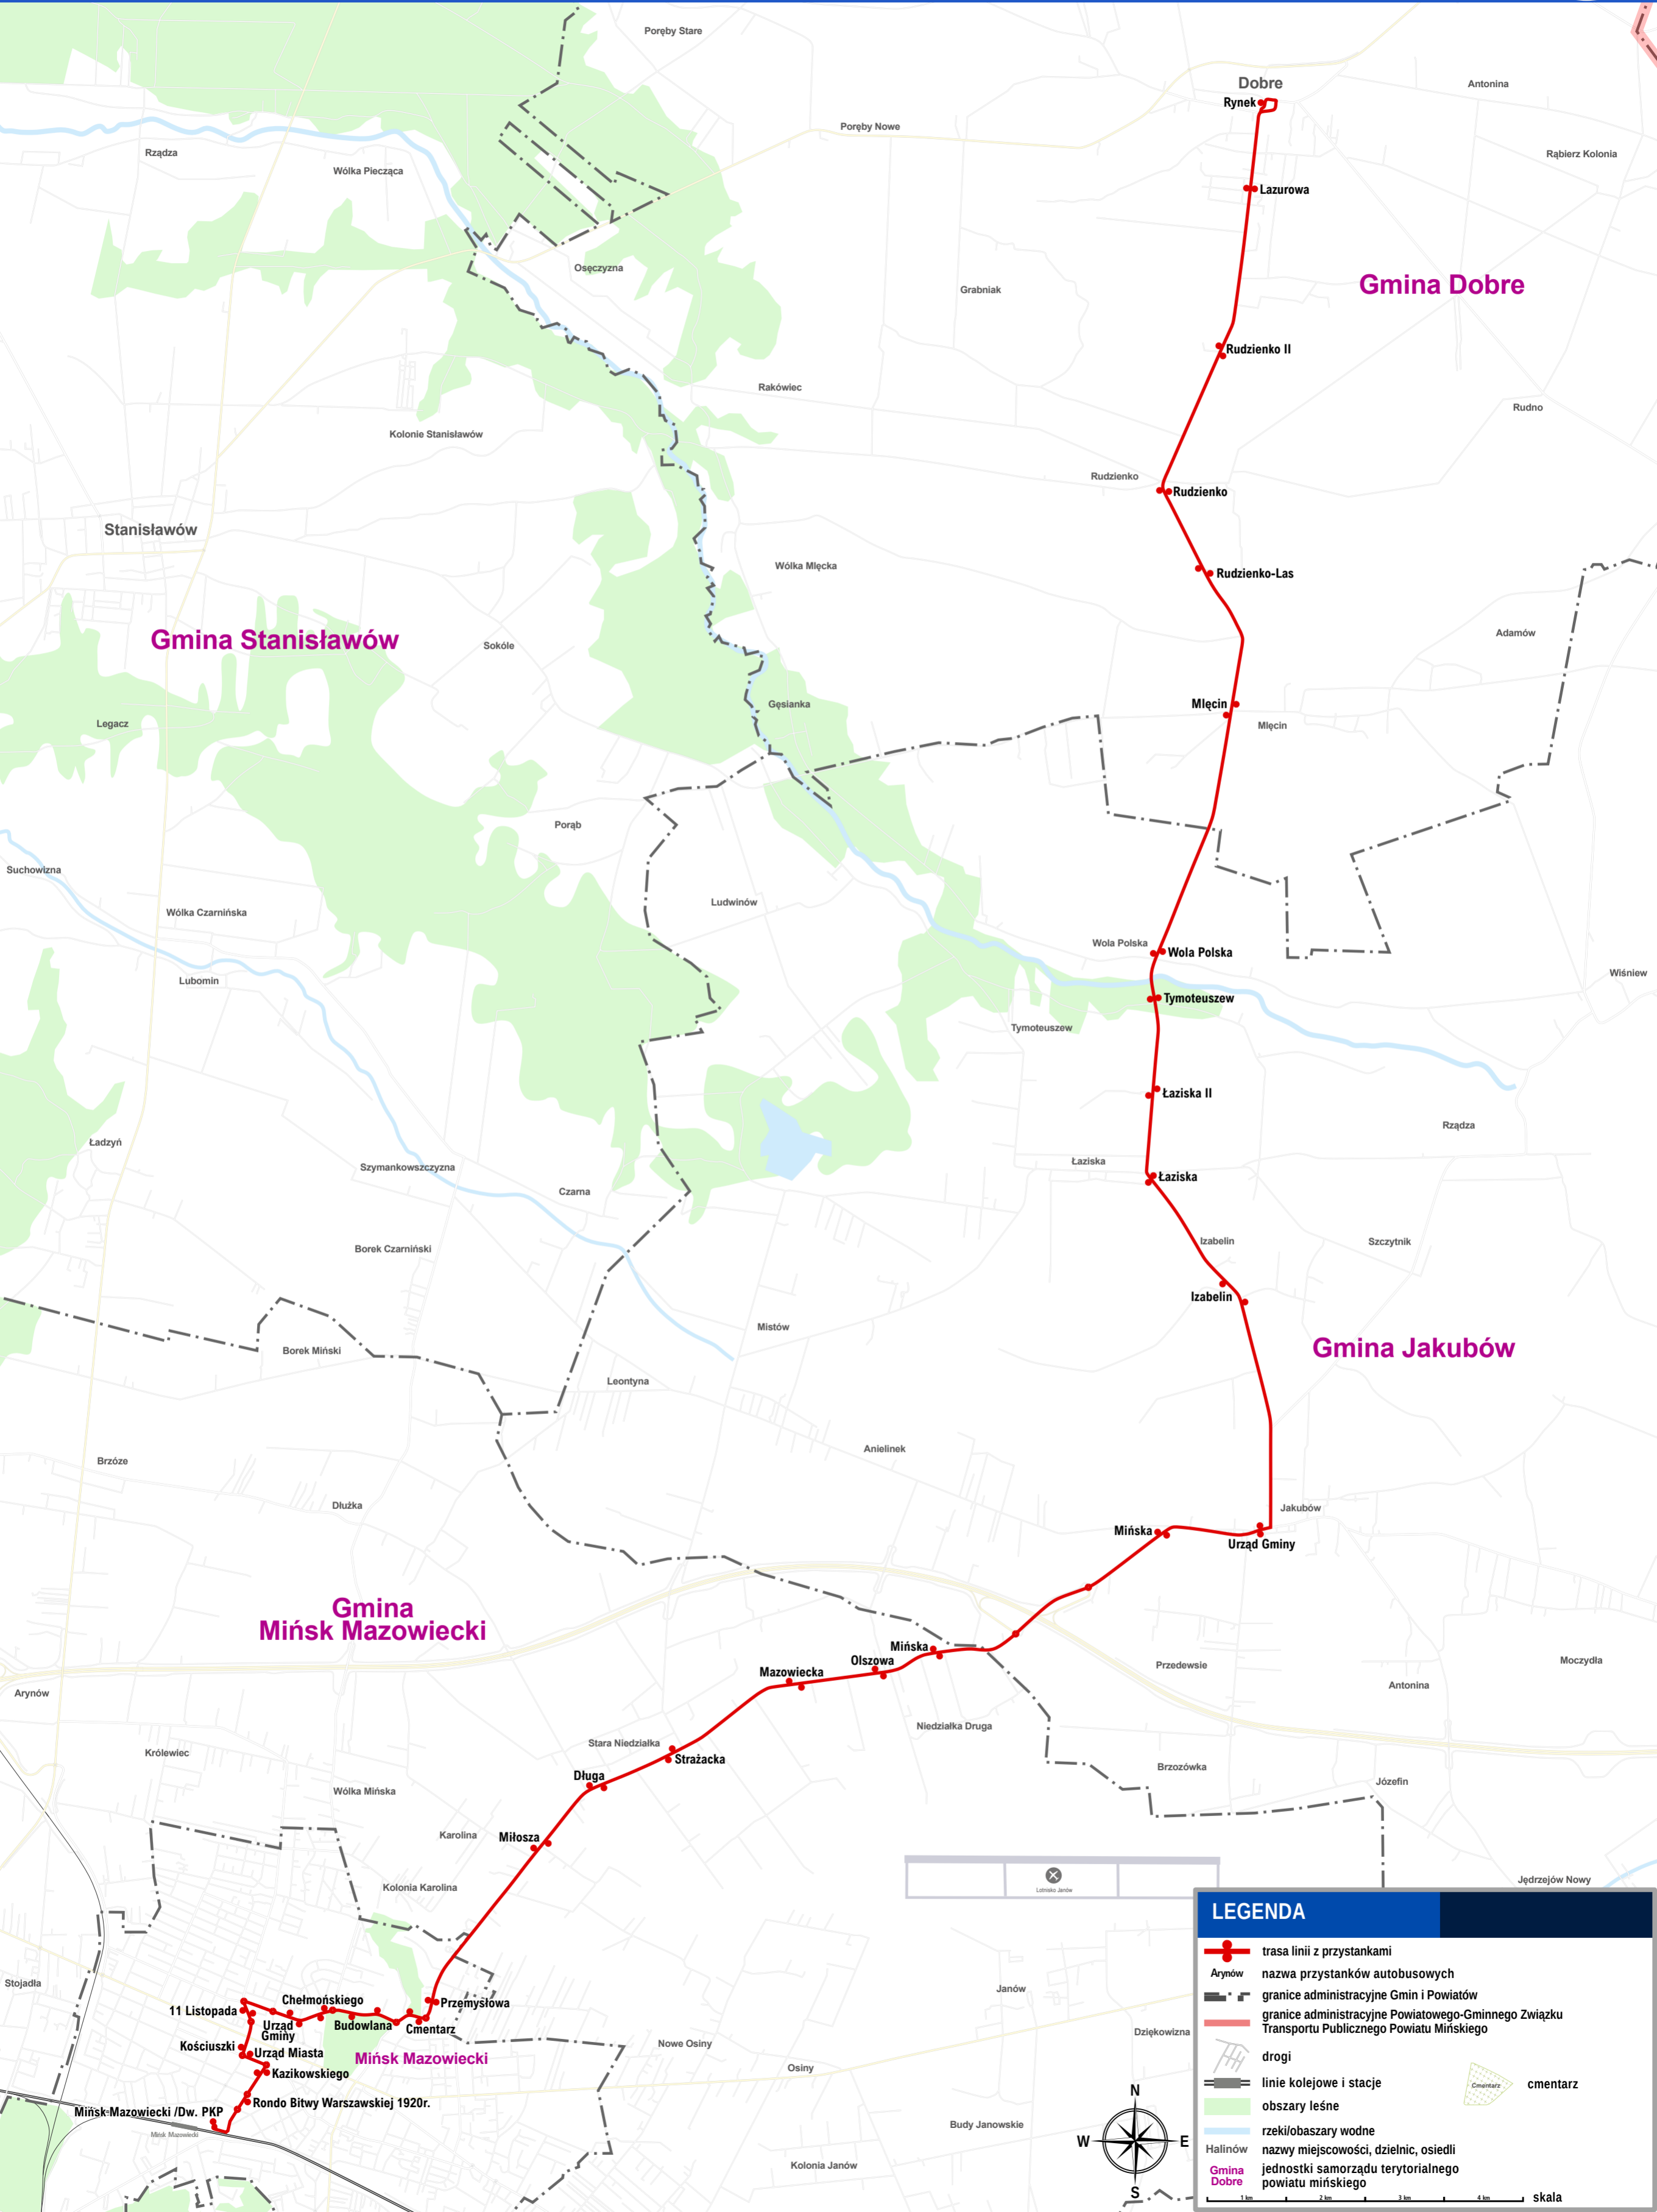

Trasa linii P11

LEGENDA

- trasa linii z przystankami
- nazwa przystanków autobusowych
- granice administracyjne Gmin i Powiatów
- granice administracyjne Powiatowego-Gminnego Związku Transportu Publicznego Powiatu Mińskiego
- drogi
- linie kolejowe i stacje
- obszary leśne
- rzeki/obszary wodne
- Halinów nazwy miejscowości, dzielnic, osiedli
- Gmina Dobrze jednostki samorządu terytorialnego powiatu mińskiego
- cmentarz

skala 1 km 2 km 3 km 4 km