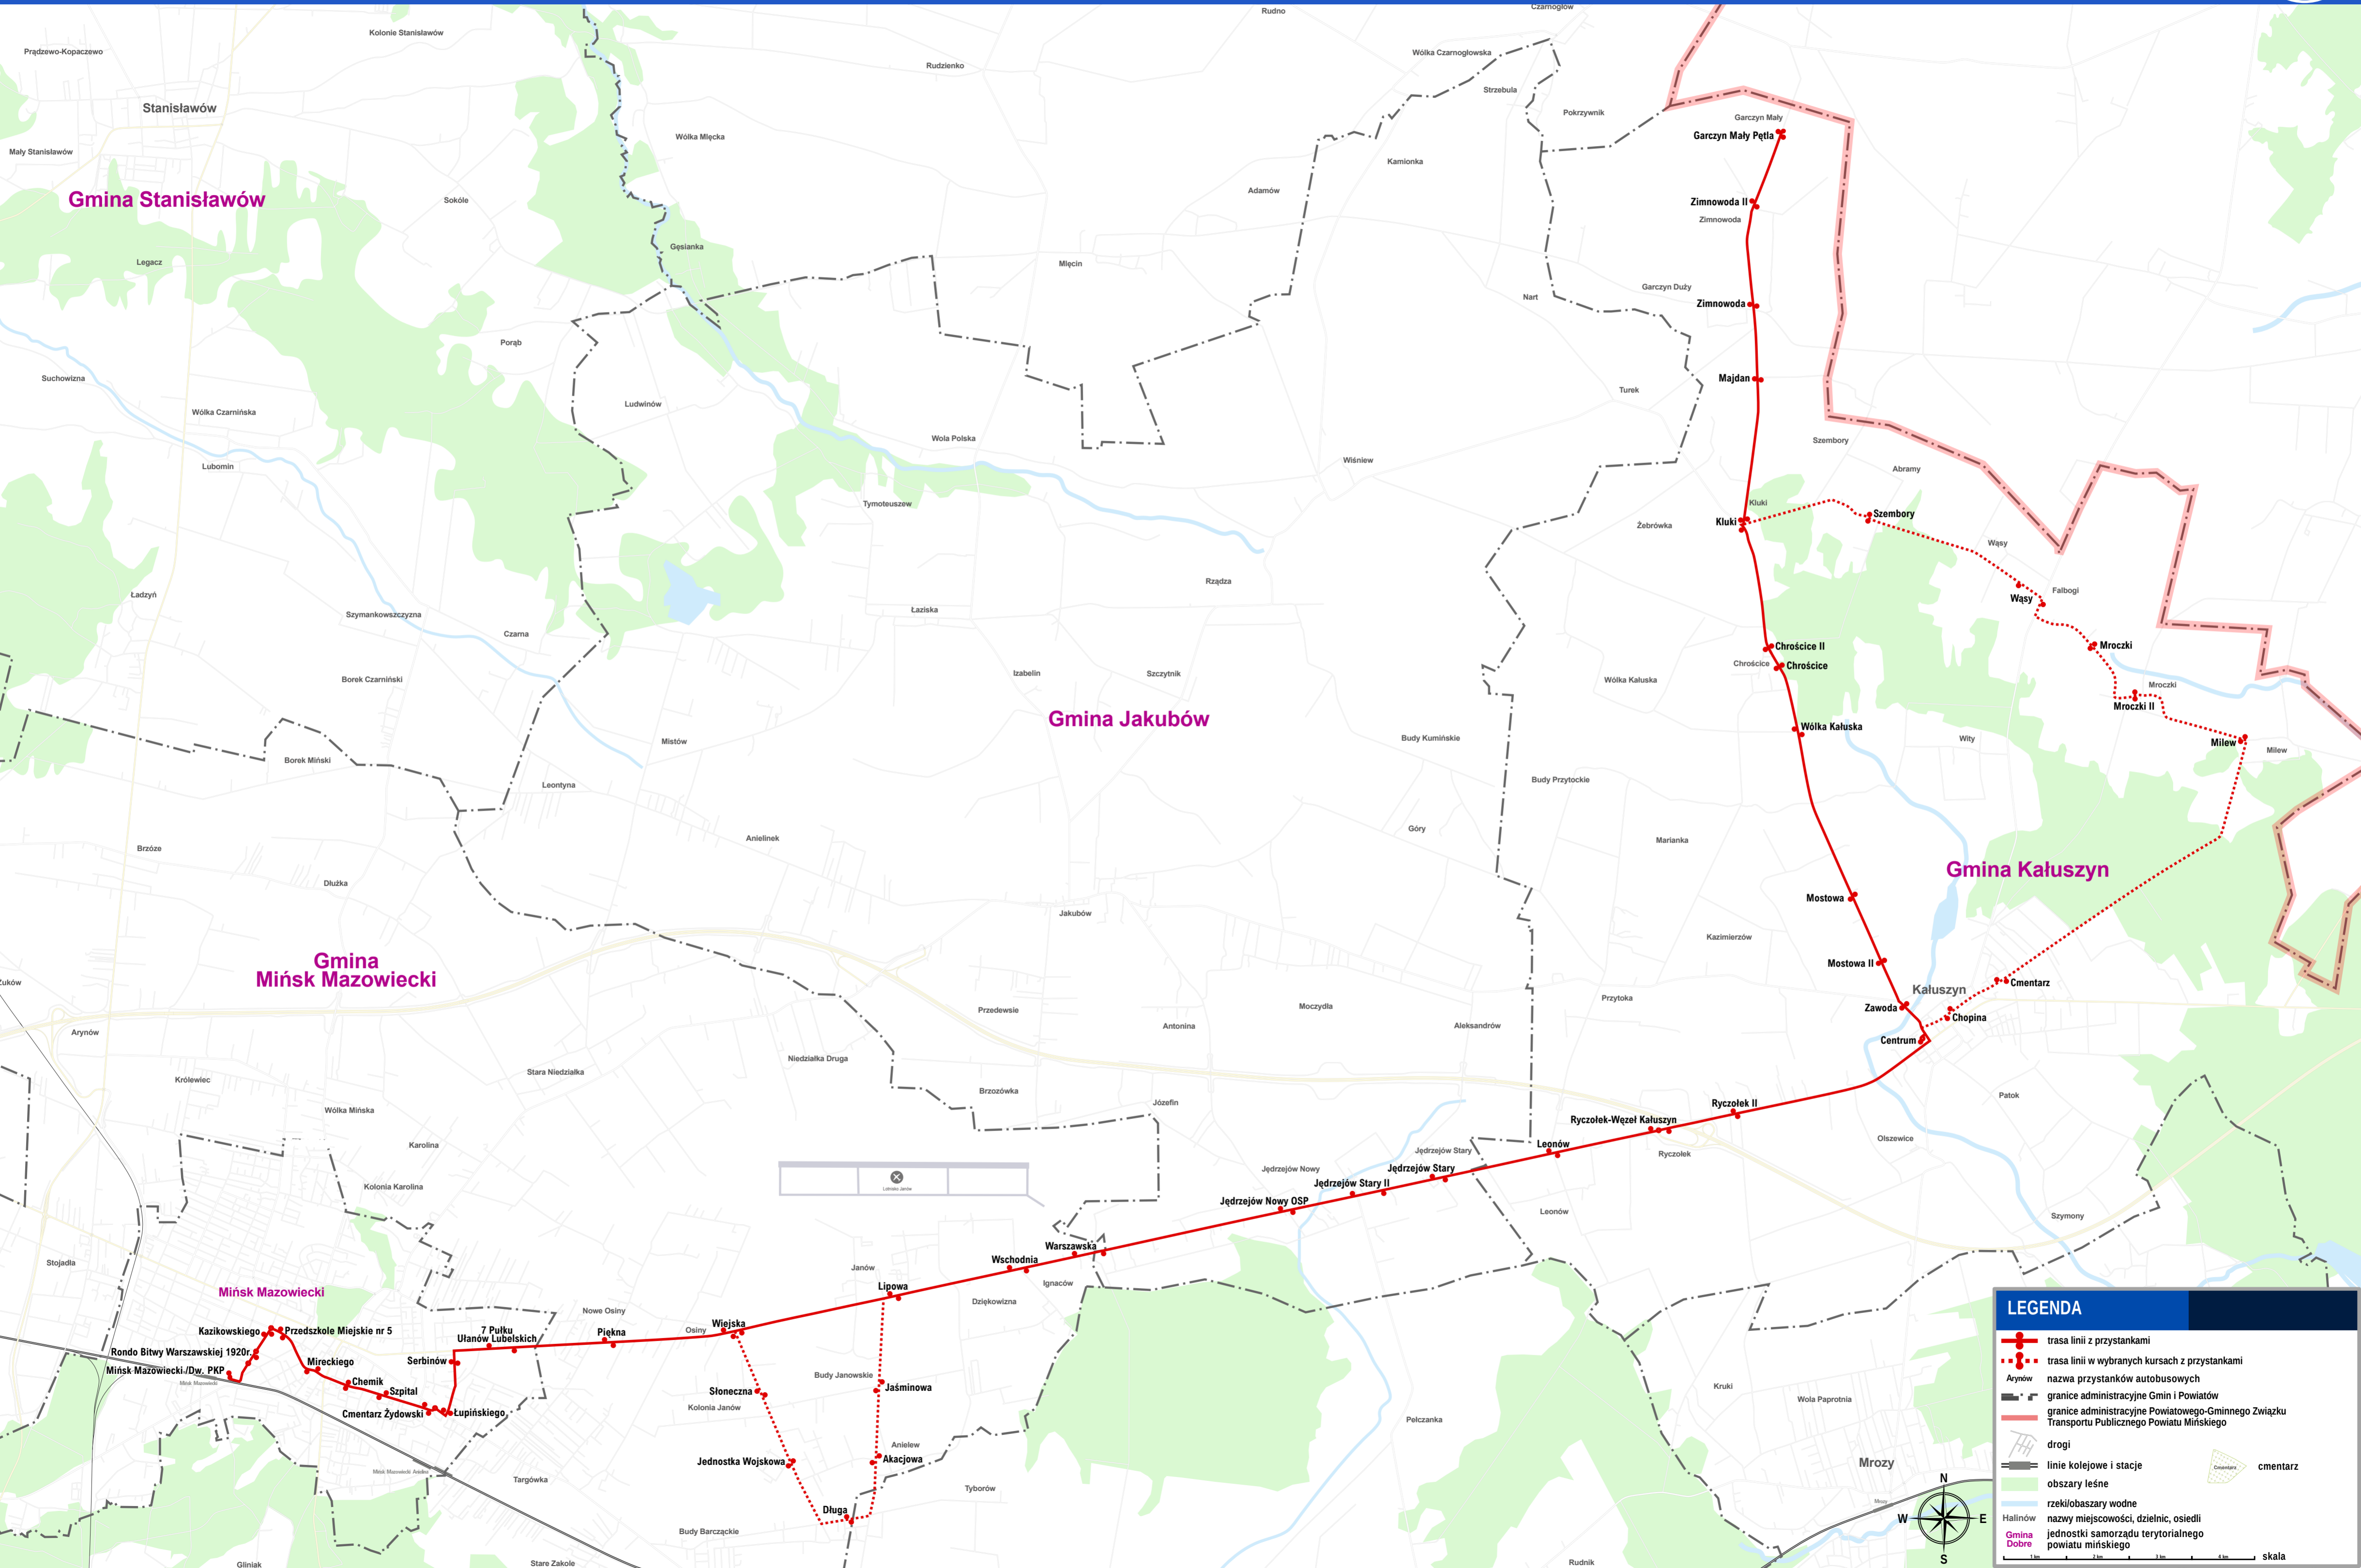

Trasa linii P08

LEGENDA

- trasa linii z przystankami
- trasa linii w wybranych kursach z przystankami
- Arynow nazwa przystanków autobusowych
- granicze administracyjne Gmin i Powiatów
- granicze administracyjne Powiatowego-Gminnego Związku Transportu Publicznego Powiatu Mińskiego
- drogi
- linie kolejowe i stacje
- obszary leśne
- rzek/obaszary wodne
- Halinów nazwy miejscowości, dzielnic, osiedli
- Gmina jednostki samorządu terytorialnego
- Dobre powiatu mińskiego

skala