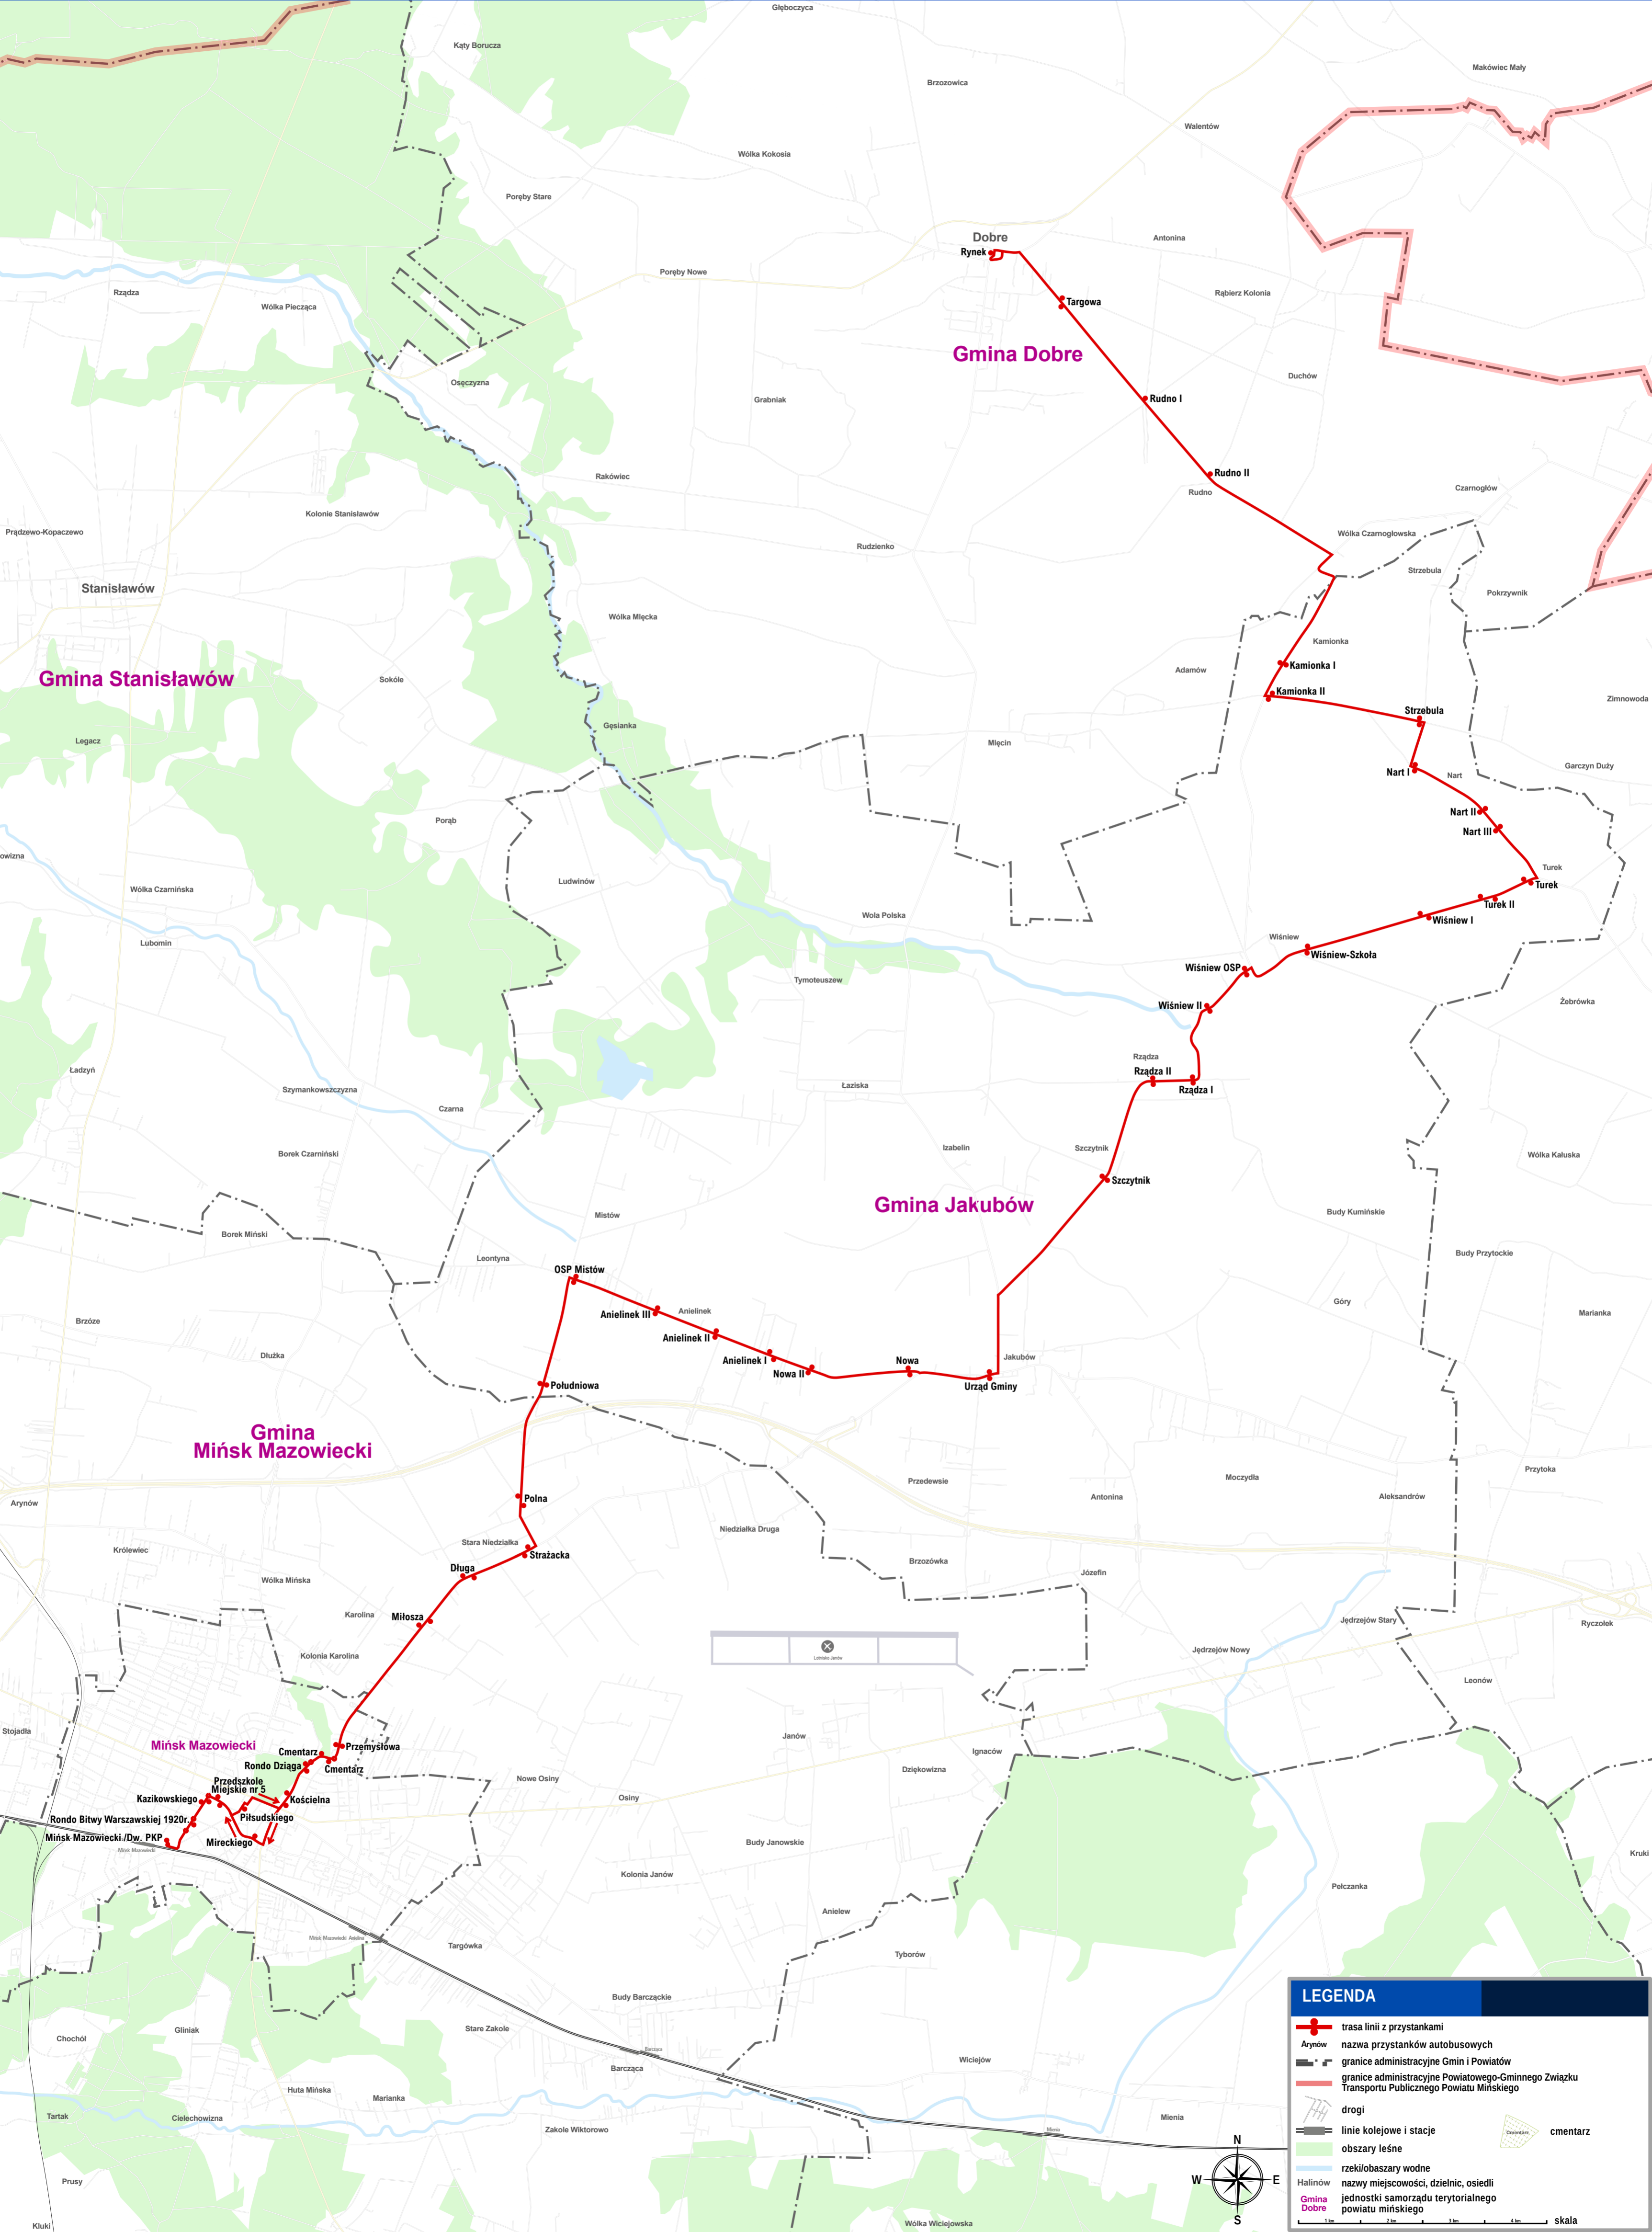

Trasa linii P07

LEGENDA

- trasa linii z przystankami
- nazwa przystanków autobusowych
- granice administracyjne Gmin i Powiatów
- granice administracyjne Powiatowego-Gminnego Związku Transportu Publicznego Powiatu Mińskiego
- drogi
- linie kolejowe i stacje
- obszary leśne
- rzeki/obaszary wodne
- nazwy miejscowości, dzielnic, osiedli
- jednostki samorządu terytorialnego powiatu mińskiego
- cmentarz

skala