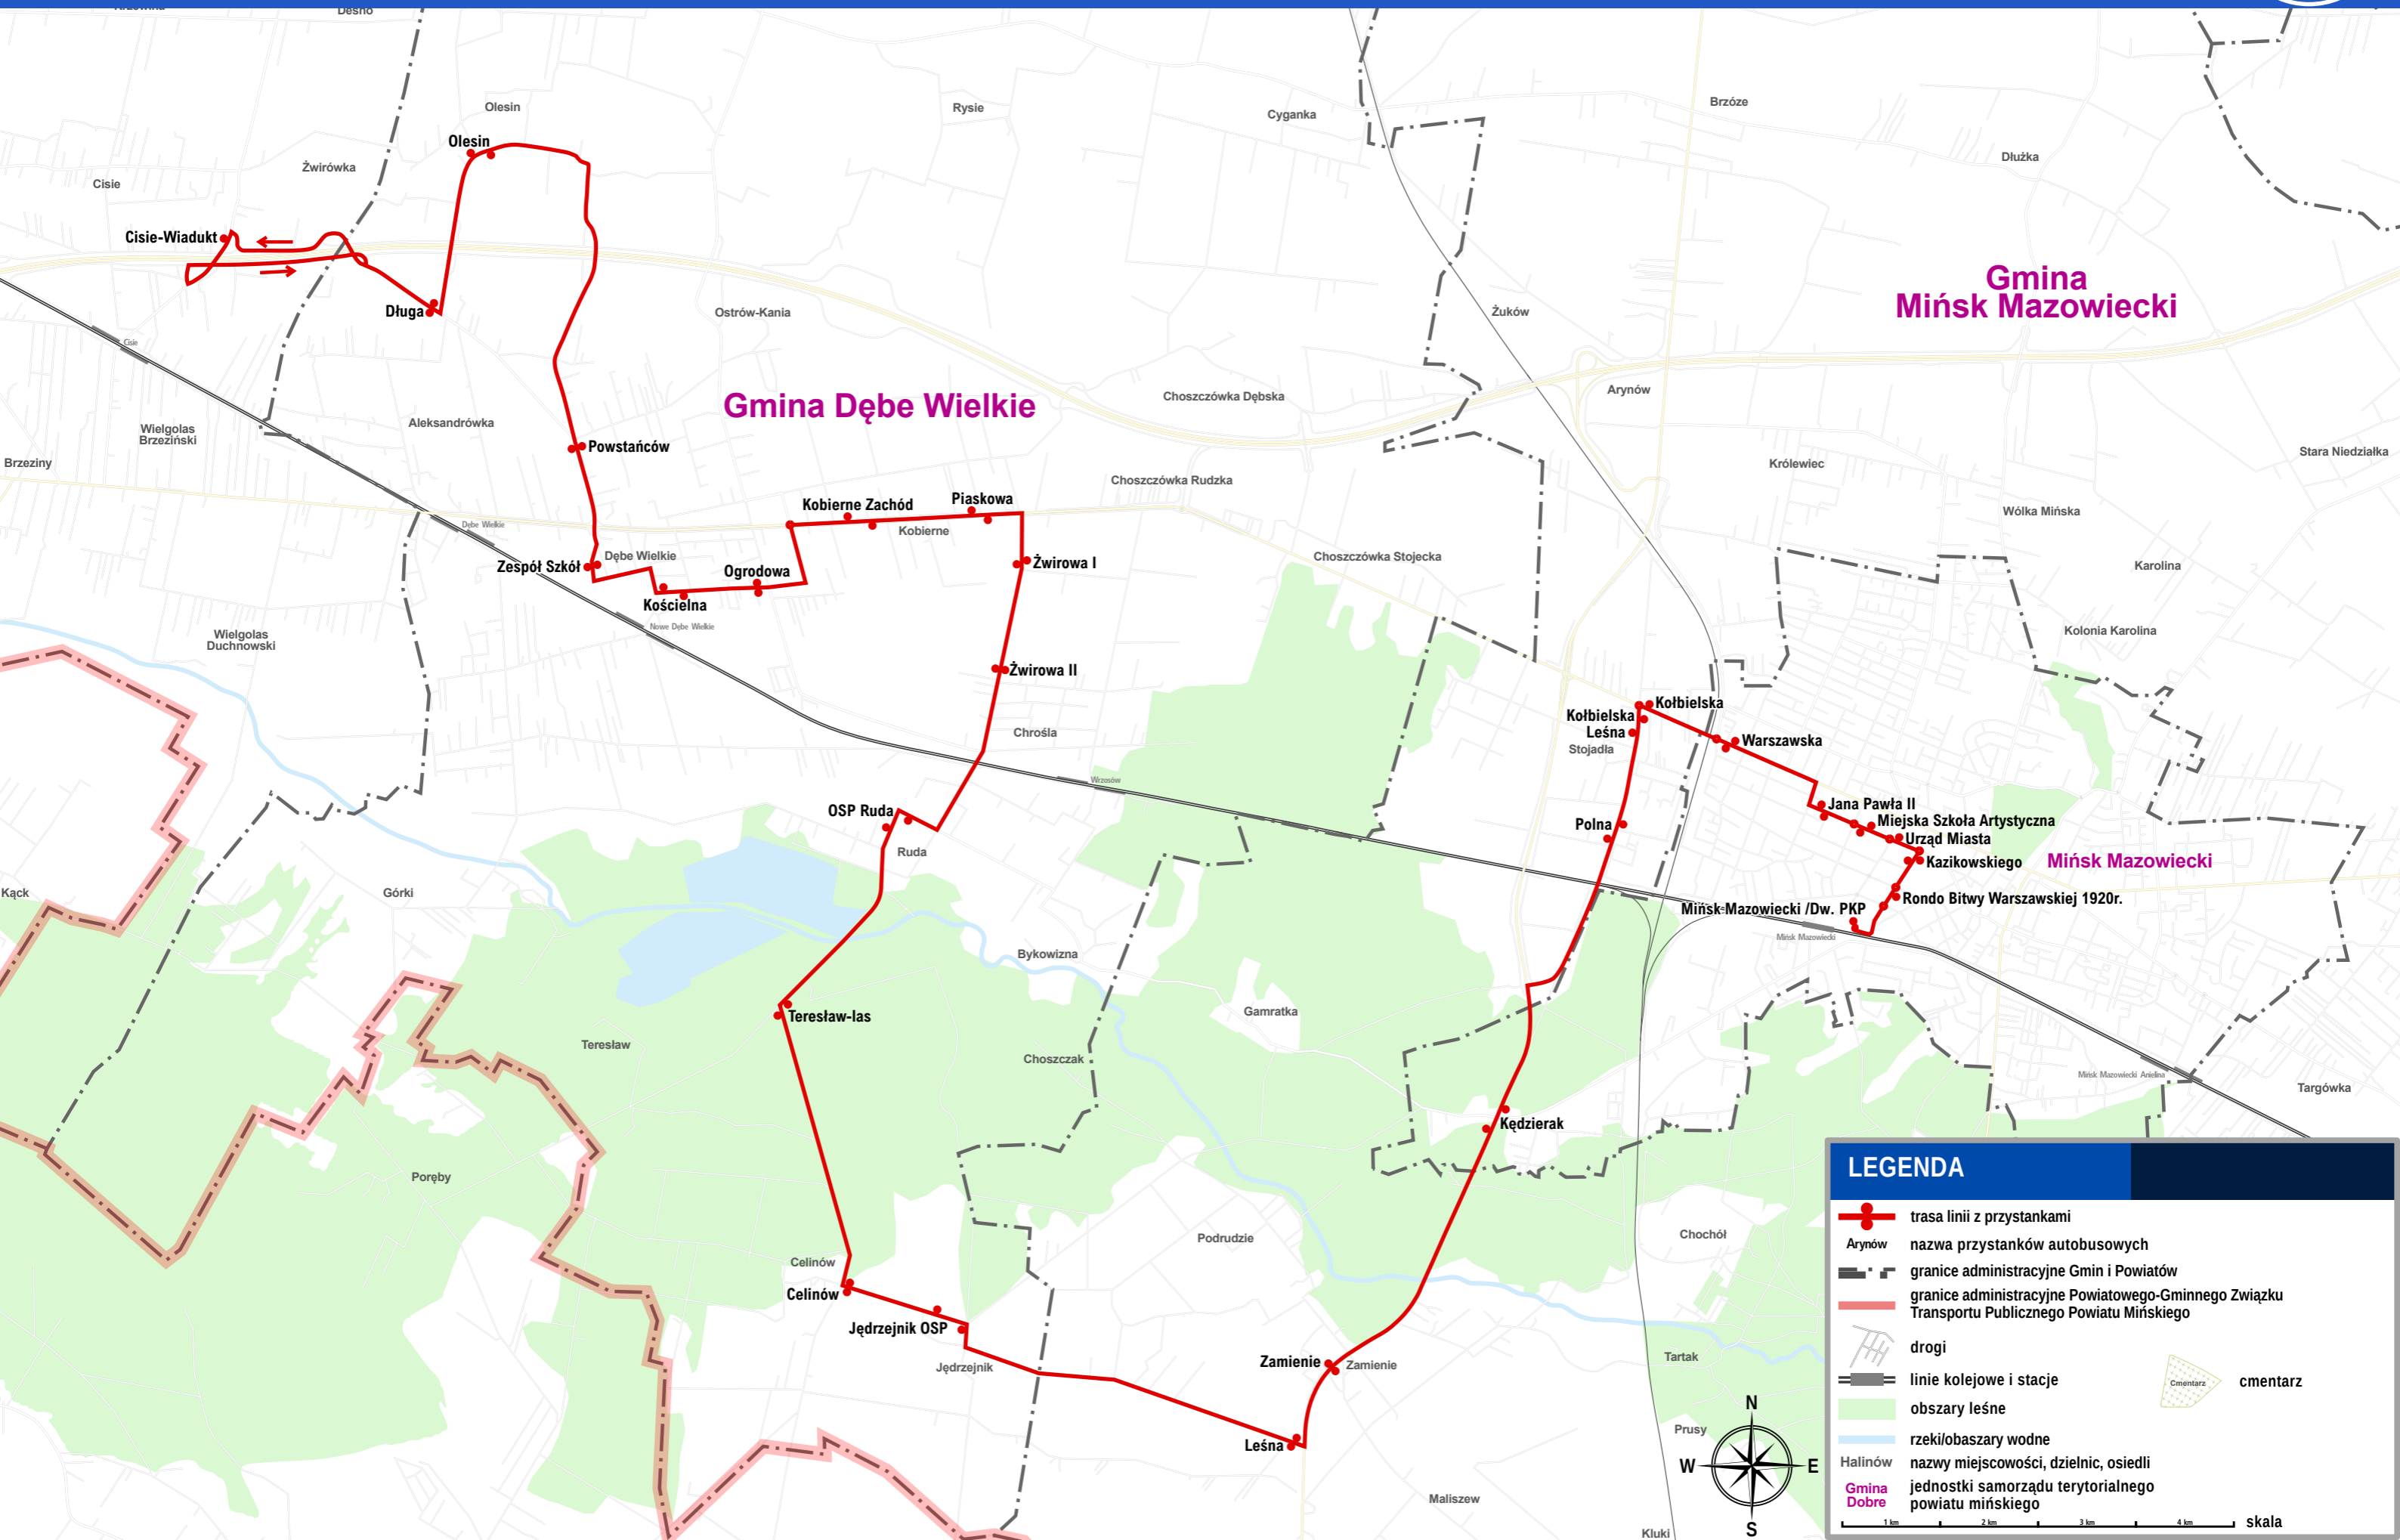

Trasa linii P06

LEGENDA

- trasa linii z przystankami
- Arynów nazwa przystanków autobusowych
- granice administracyjne Gmin i Powiatów
- granice administracyjne Powiatowego-Gminnego Związku Transportu Publicznego Powiatu Mińskiego
- drogi
- linie kolejowe i stacje
- obszary leśne
- rzeki/obszary wodne
- Halinów nazwy miejscowości, dzielnic, osiedli
- Gmina Dobre jednostki samorządu terytorialnego powiatu mińskiego
- cmentarz

skala 1 km 2 km 3 km 4 km