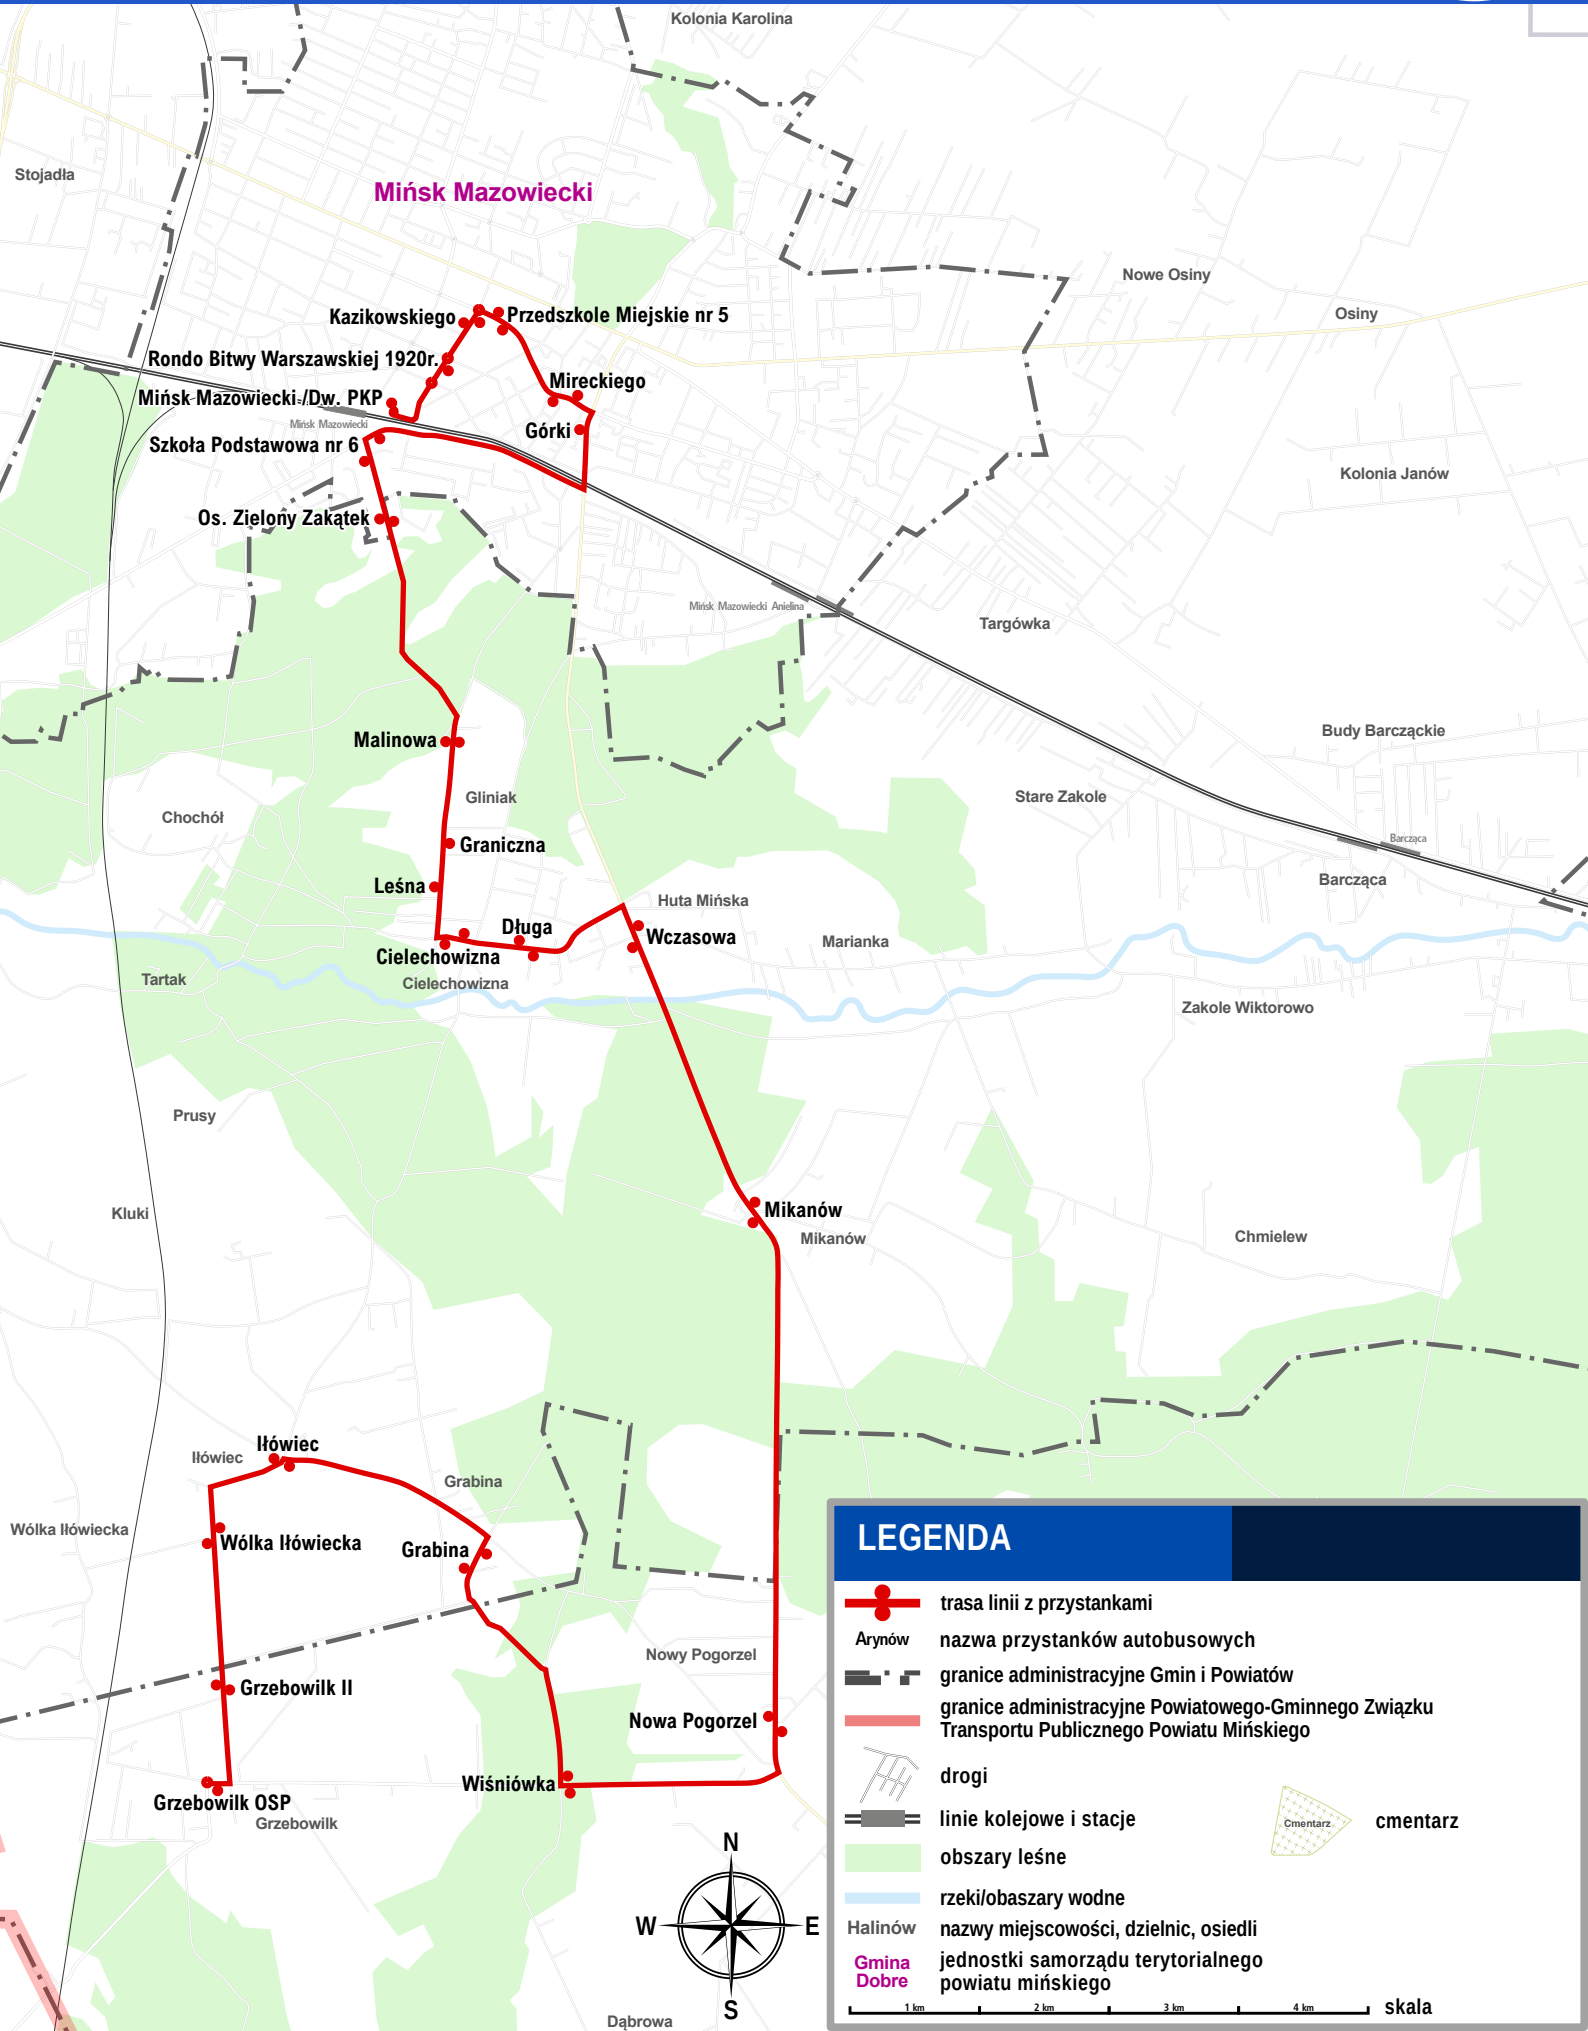

# Trasa linii P05

## LEGENDA

- trasa linii z przystankami
- Arynów nazwa przystanków autobusowych
- granice administracyjne Gmin i Powiatów
- granice administracyjne Powiatowego-Gminnego Związku Transportu Publicznego Powiatu Mińskiego
- drogi
- linie kolejowe i stacje
- obszary leśne
- rzeki/obszary wodne
- Halinów nazwy miejscowości, dzielnic, osiedli
- Gmina Dobrze jednostki samorządu terytorialnego powiatu mińskiego
- cmentarz
- skala

Dąbrowa