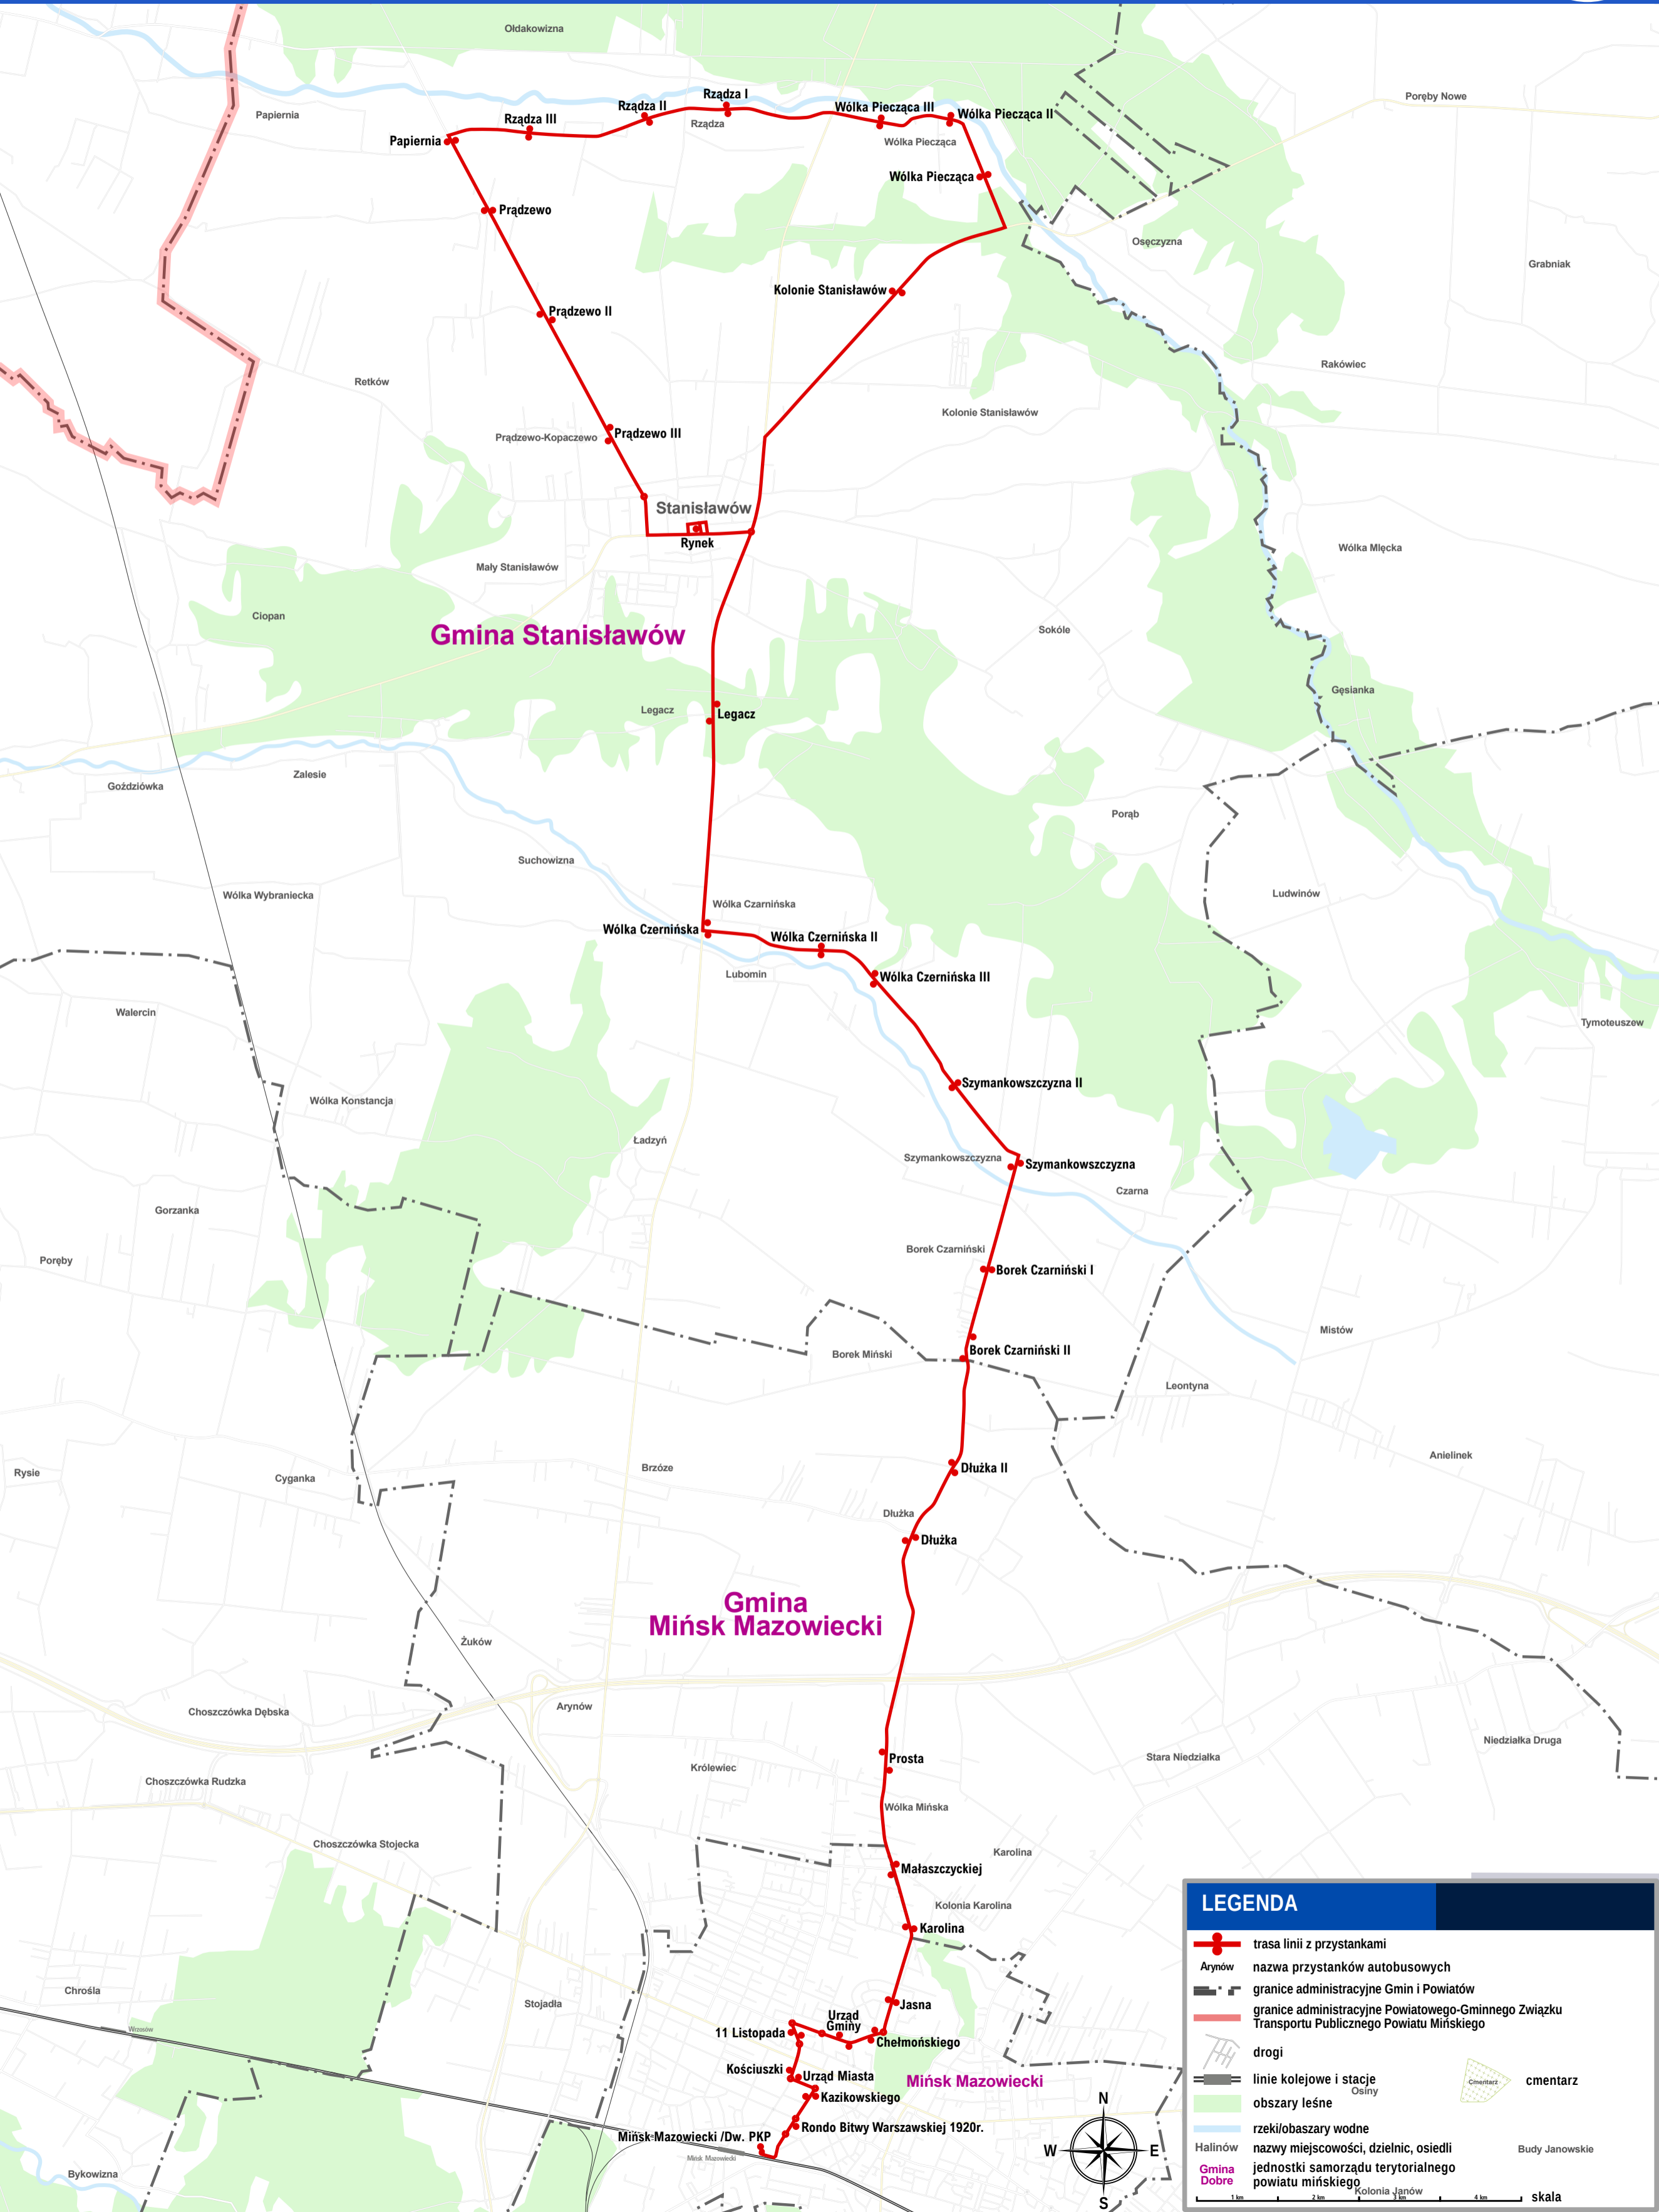

Trasa linii P04

LEGENDA

- trasa linii z przystankami
- Arynów nazwa przystanków autobusowych
- granice administracyjne Gmin i Powiatów
- granice administracyjne Powiatowego-Gminnego Związku Transportu Publicznego Powiatu Mińskiego
- drogi
- linie kolejowe i stacje Osiny
- obszary leśne
- rzeki/obszary wodne
- Halinów nazwy miejscowości, dzielnic, osiedli
- Gmina Dobrze jednostki samorządu terytorialnego powiatu mińskiego
- cmentarz
- Budy Janowskie
-
- skala