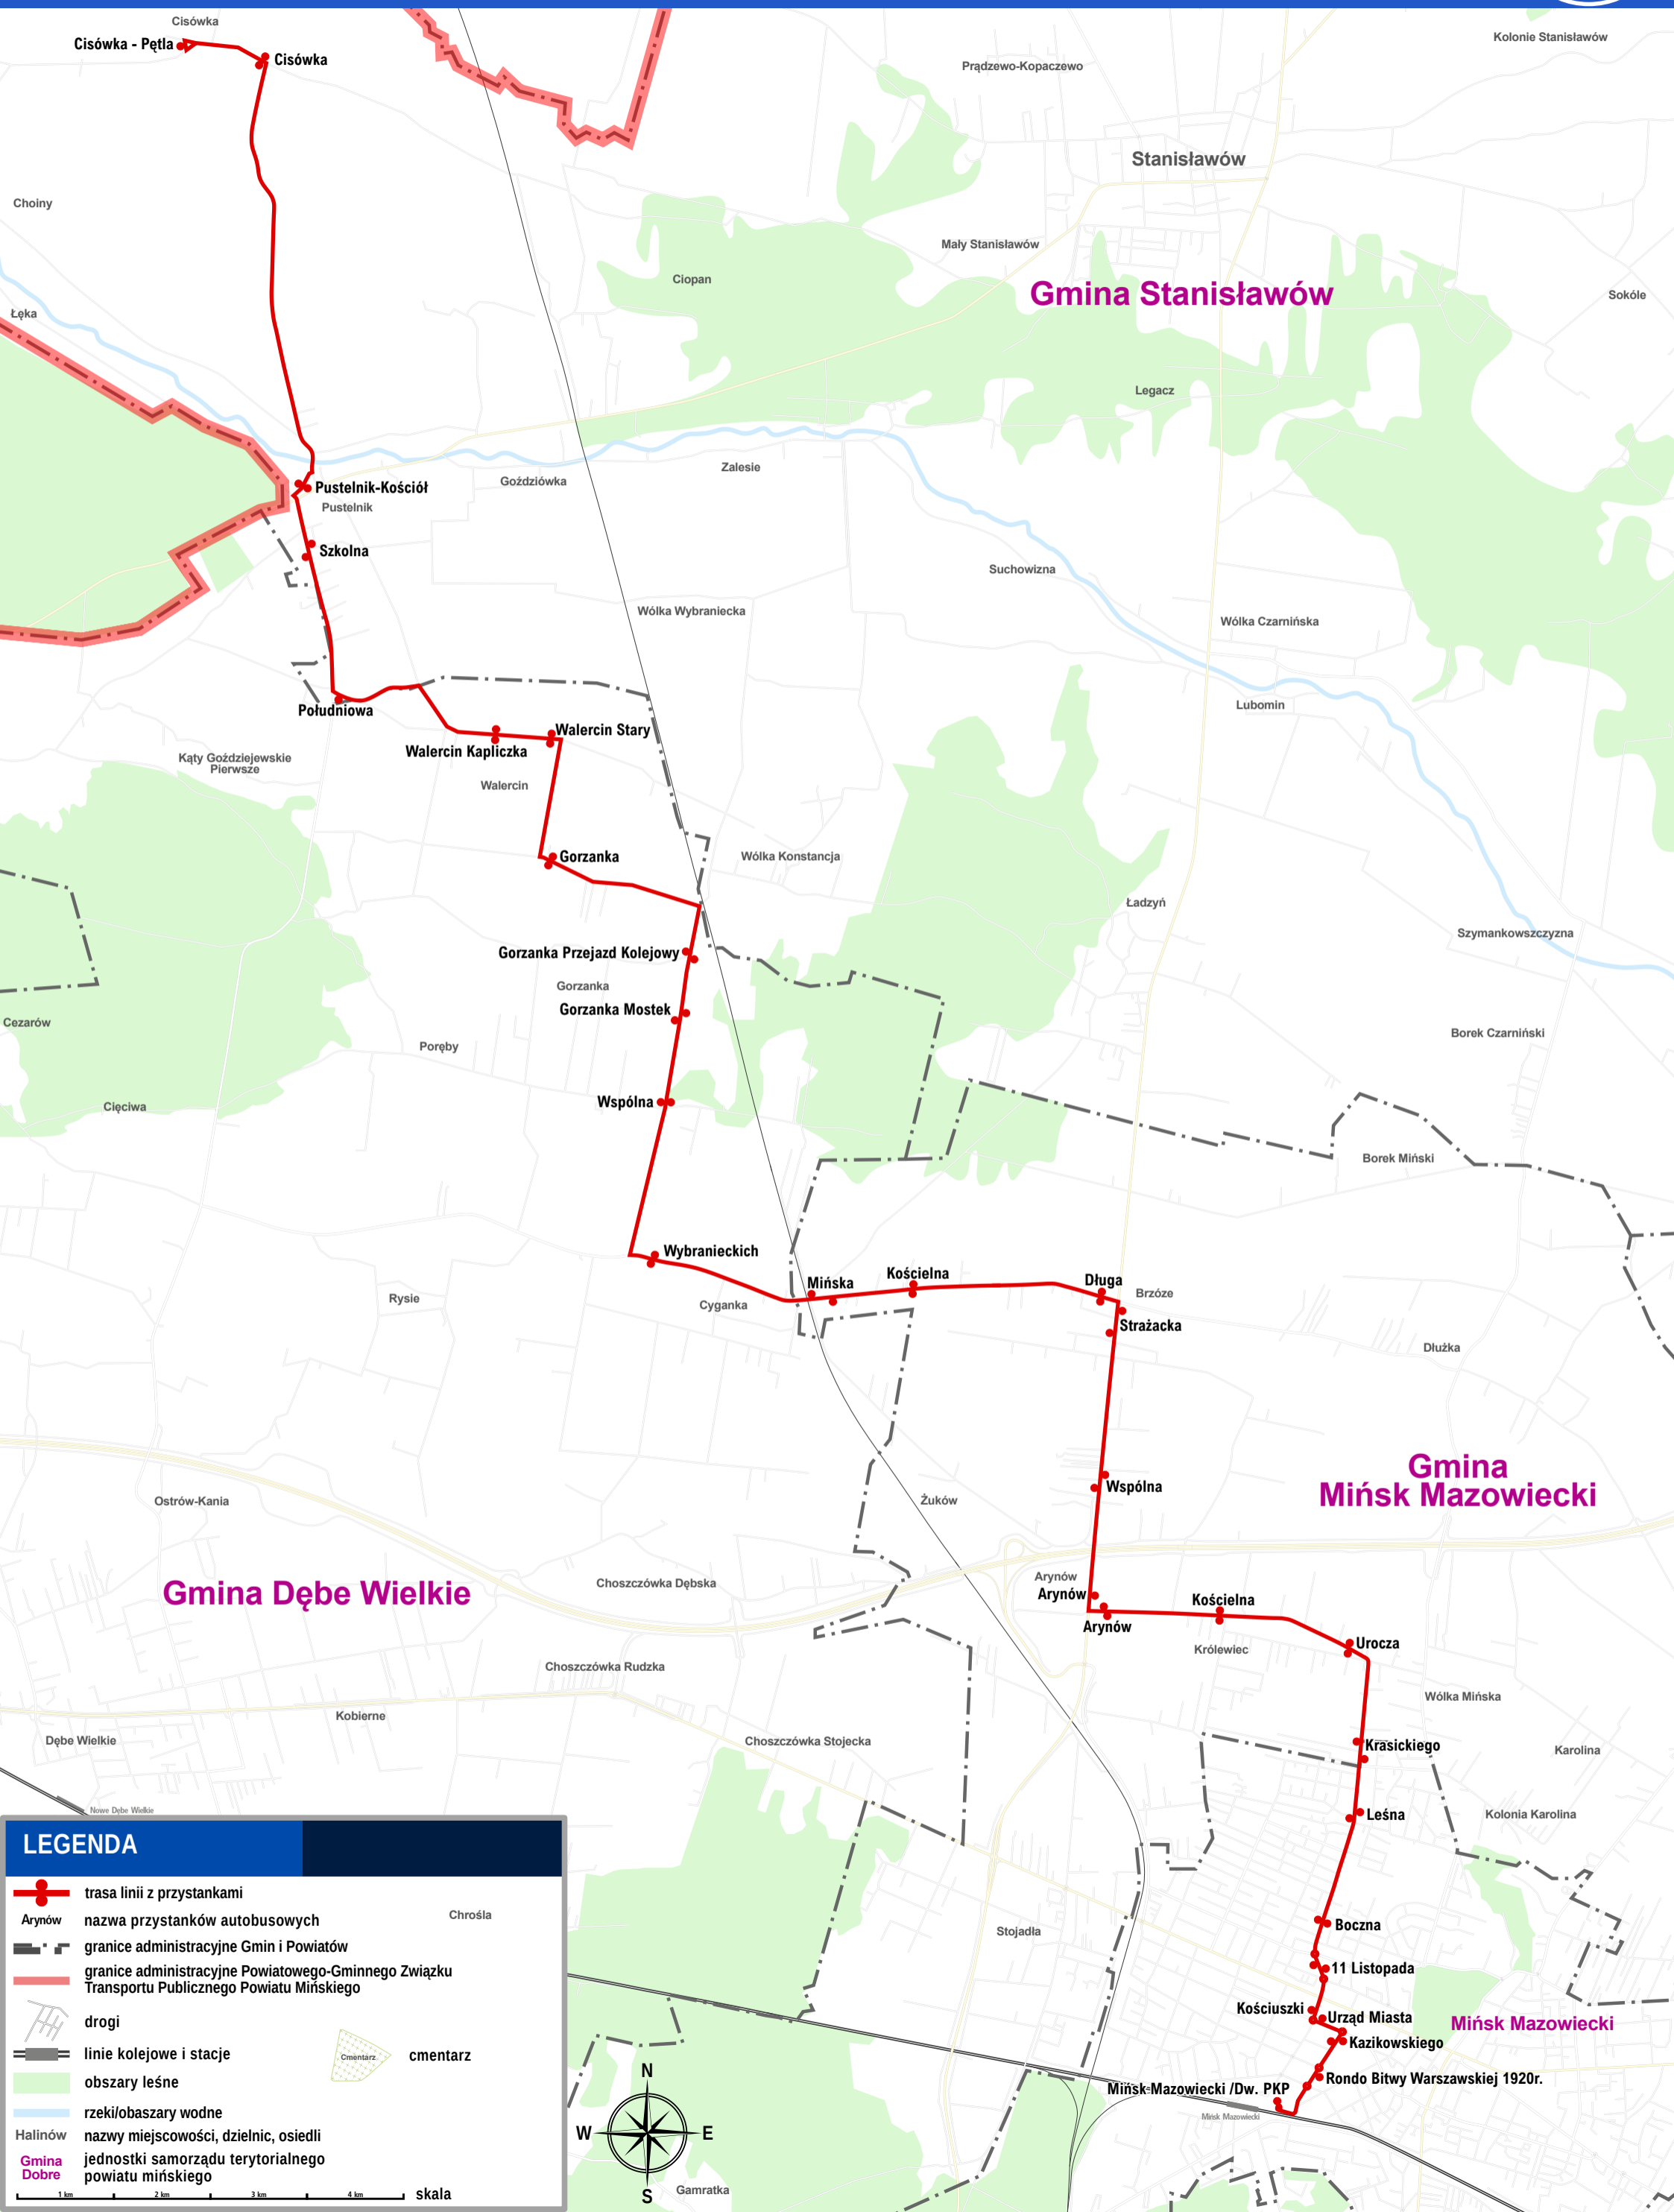

Trasa linii P01

LEGENDA

- trasa linii z przystankami
- nazwa przystanków autobusowych
- granice administracyjne Gmin i Powiatów
- granice administracyjne Powiatowego-Gminnego Związku Transportu Publicznego Powiatu Mińskiego
- drogi
- linie kolejowe i stacje
- obszary leśne
- rzeki/obszary wodne
- Halinów
- nazwy miejscowości, dzielnic, osiedli
- jednostki samorządu terytorialnego powiatu mińskiego
- cmentarz

skala 1 km 2 km 3 km 4 km