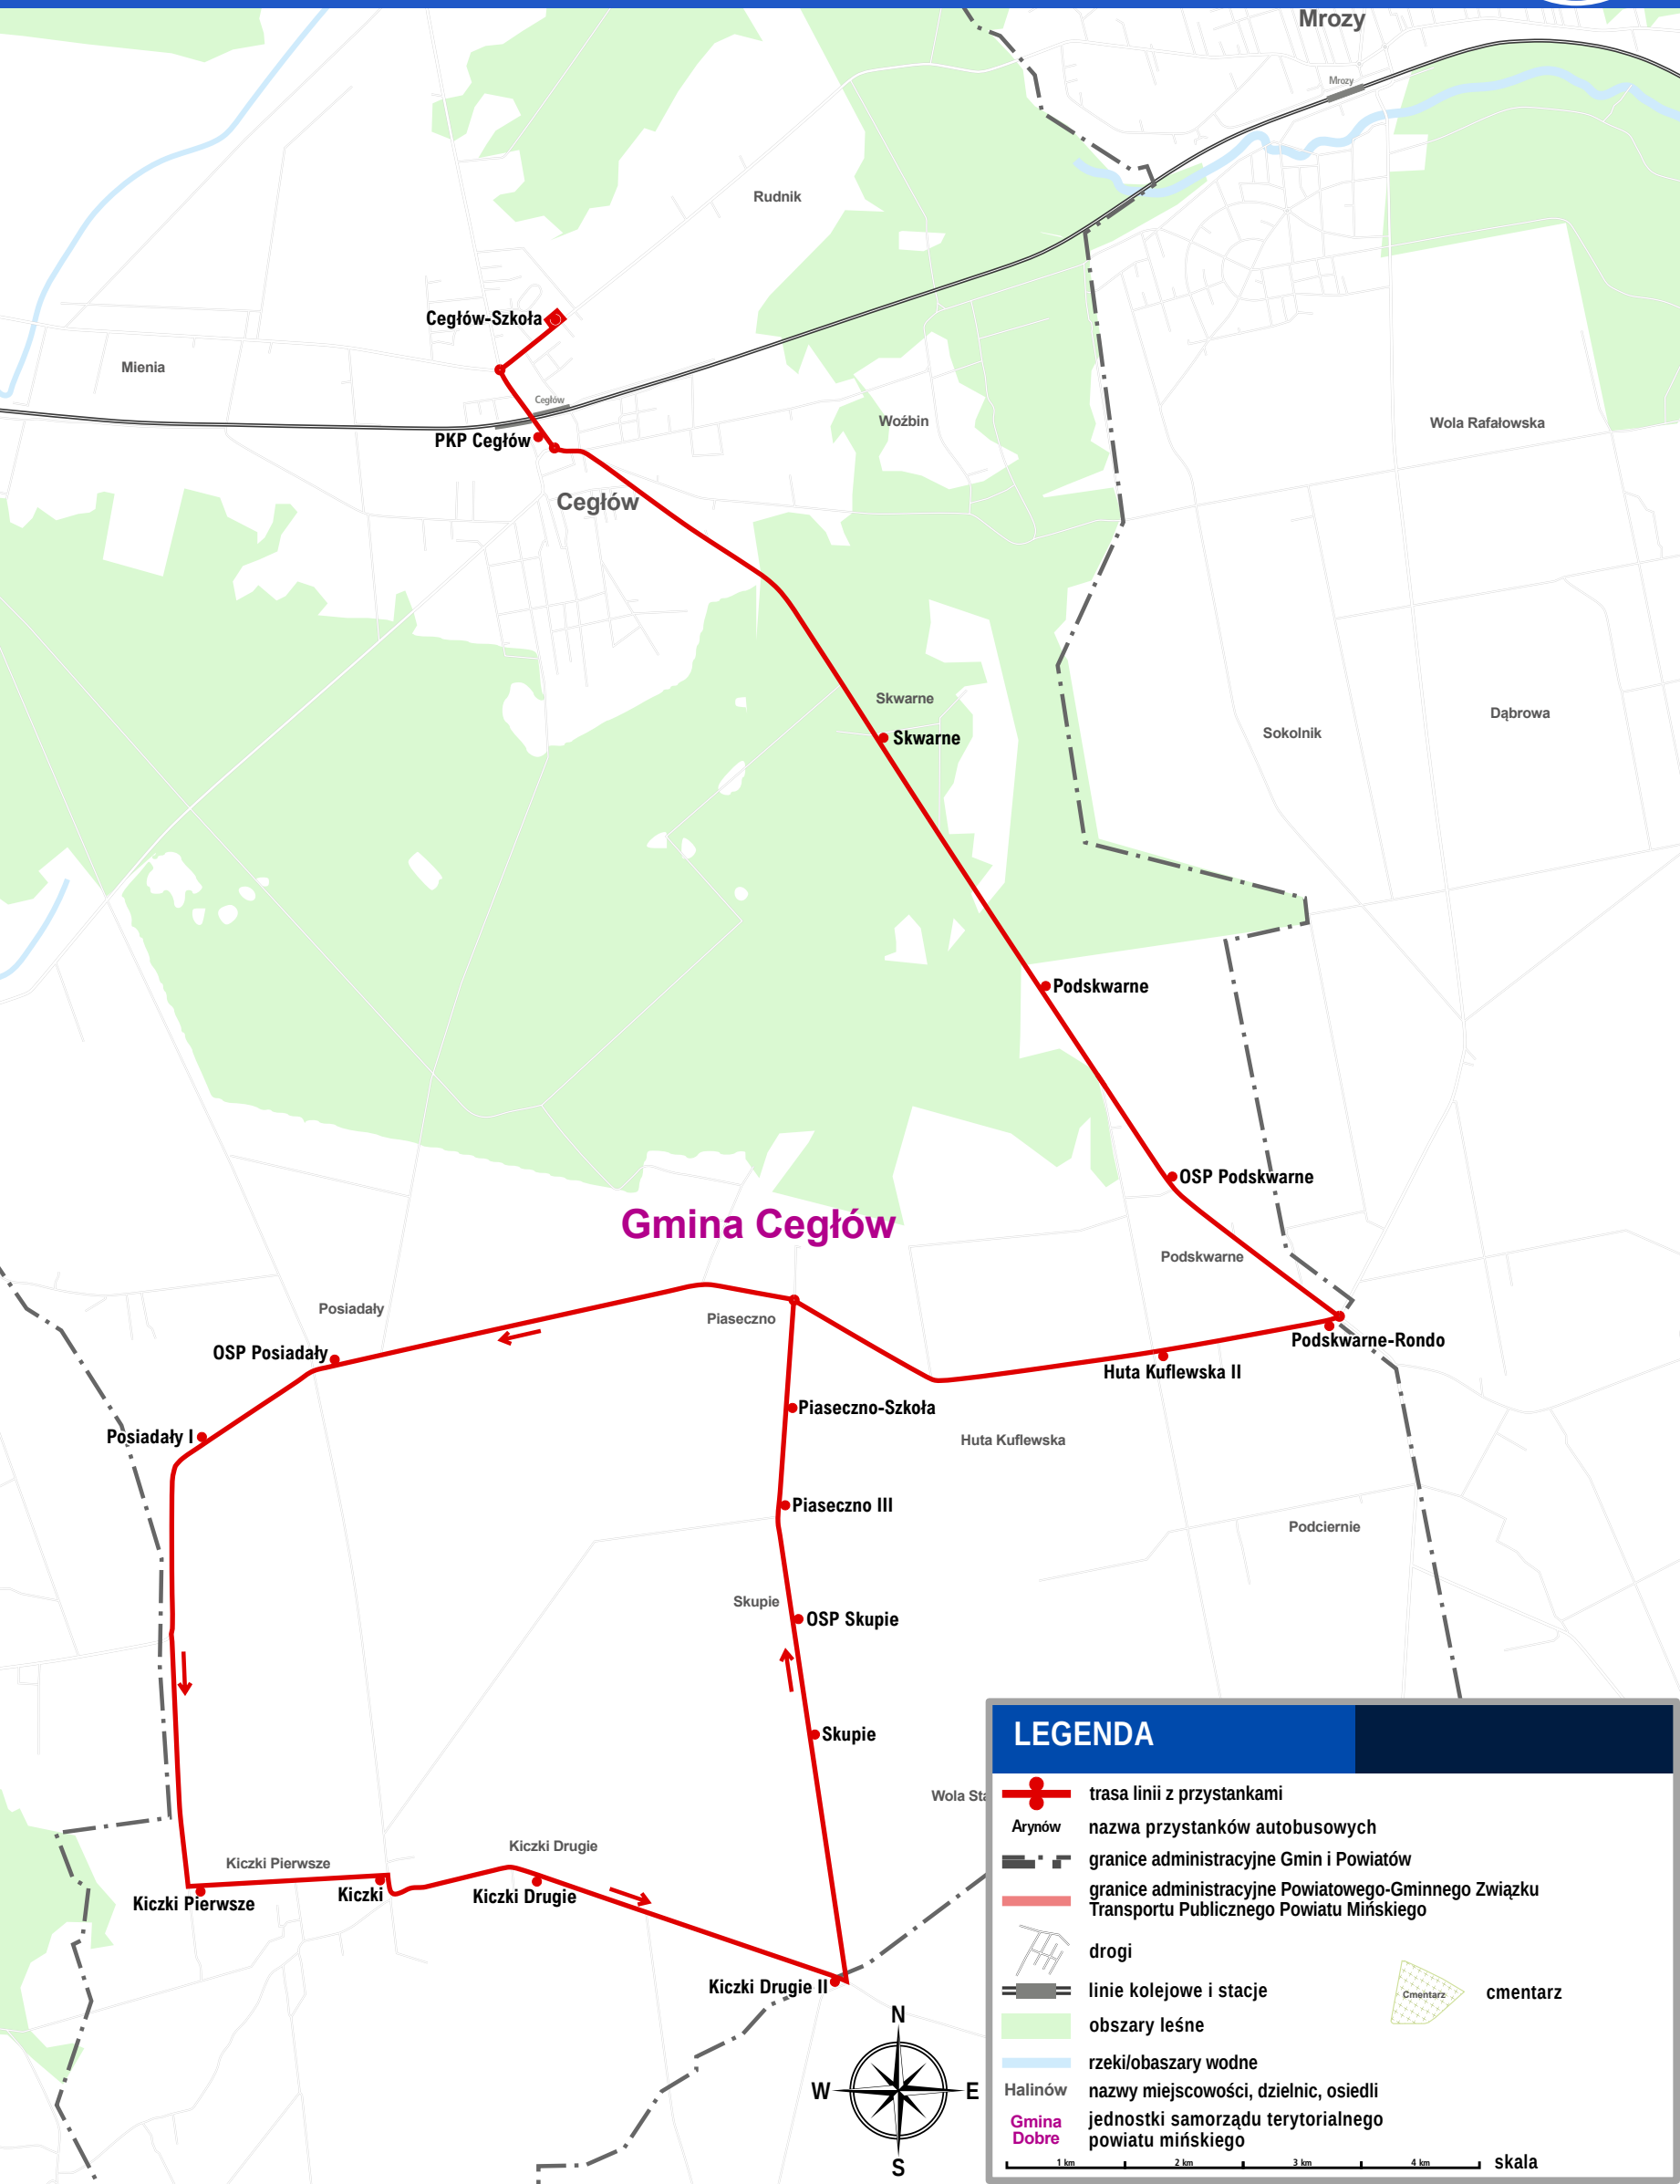

# Trasa linii C02

**Gmina Ceglów**

## LEGENDA

- trasa linii z przystankami
  - Arynów nazwa przystanków autobusowych
  - granice administracyjne Gmin i Powiatów
  - granice administracyjne Powiatowego-Gminnego Związku Transportu Publicznego Powiatu Mińskiego
  - drogi
  - linie kolejowe i stacje
  - obszary leśne
  - rzeki/obszary wodne
  - Halinów nazwy miejscowości, dzielnic, osiedli
  - Gmina Dobrze jednostki samorządu terytorialnego powiatu mińskiego
  - cmentarz cmentarz
- 1 km 2 km 3 km 4 km skala