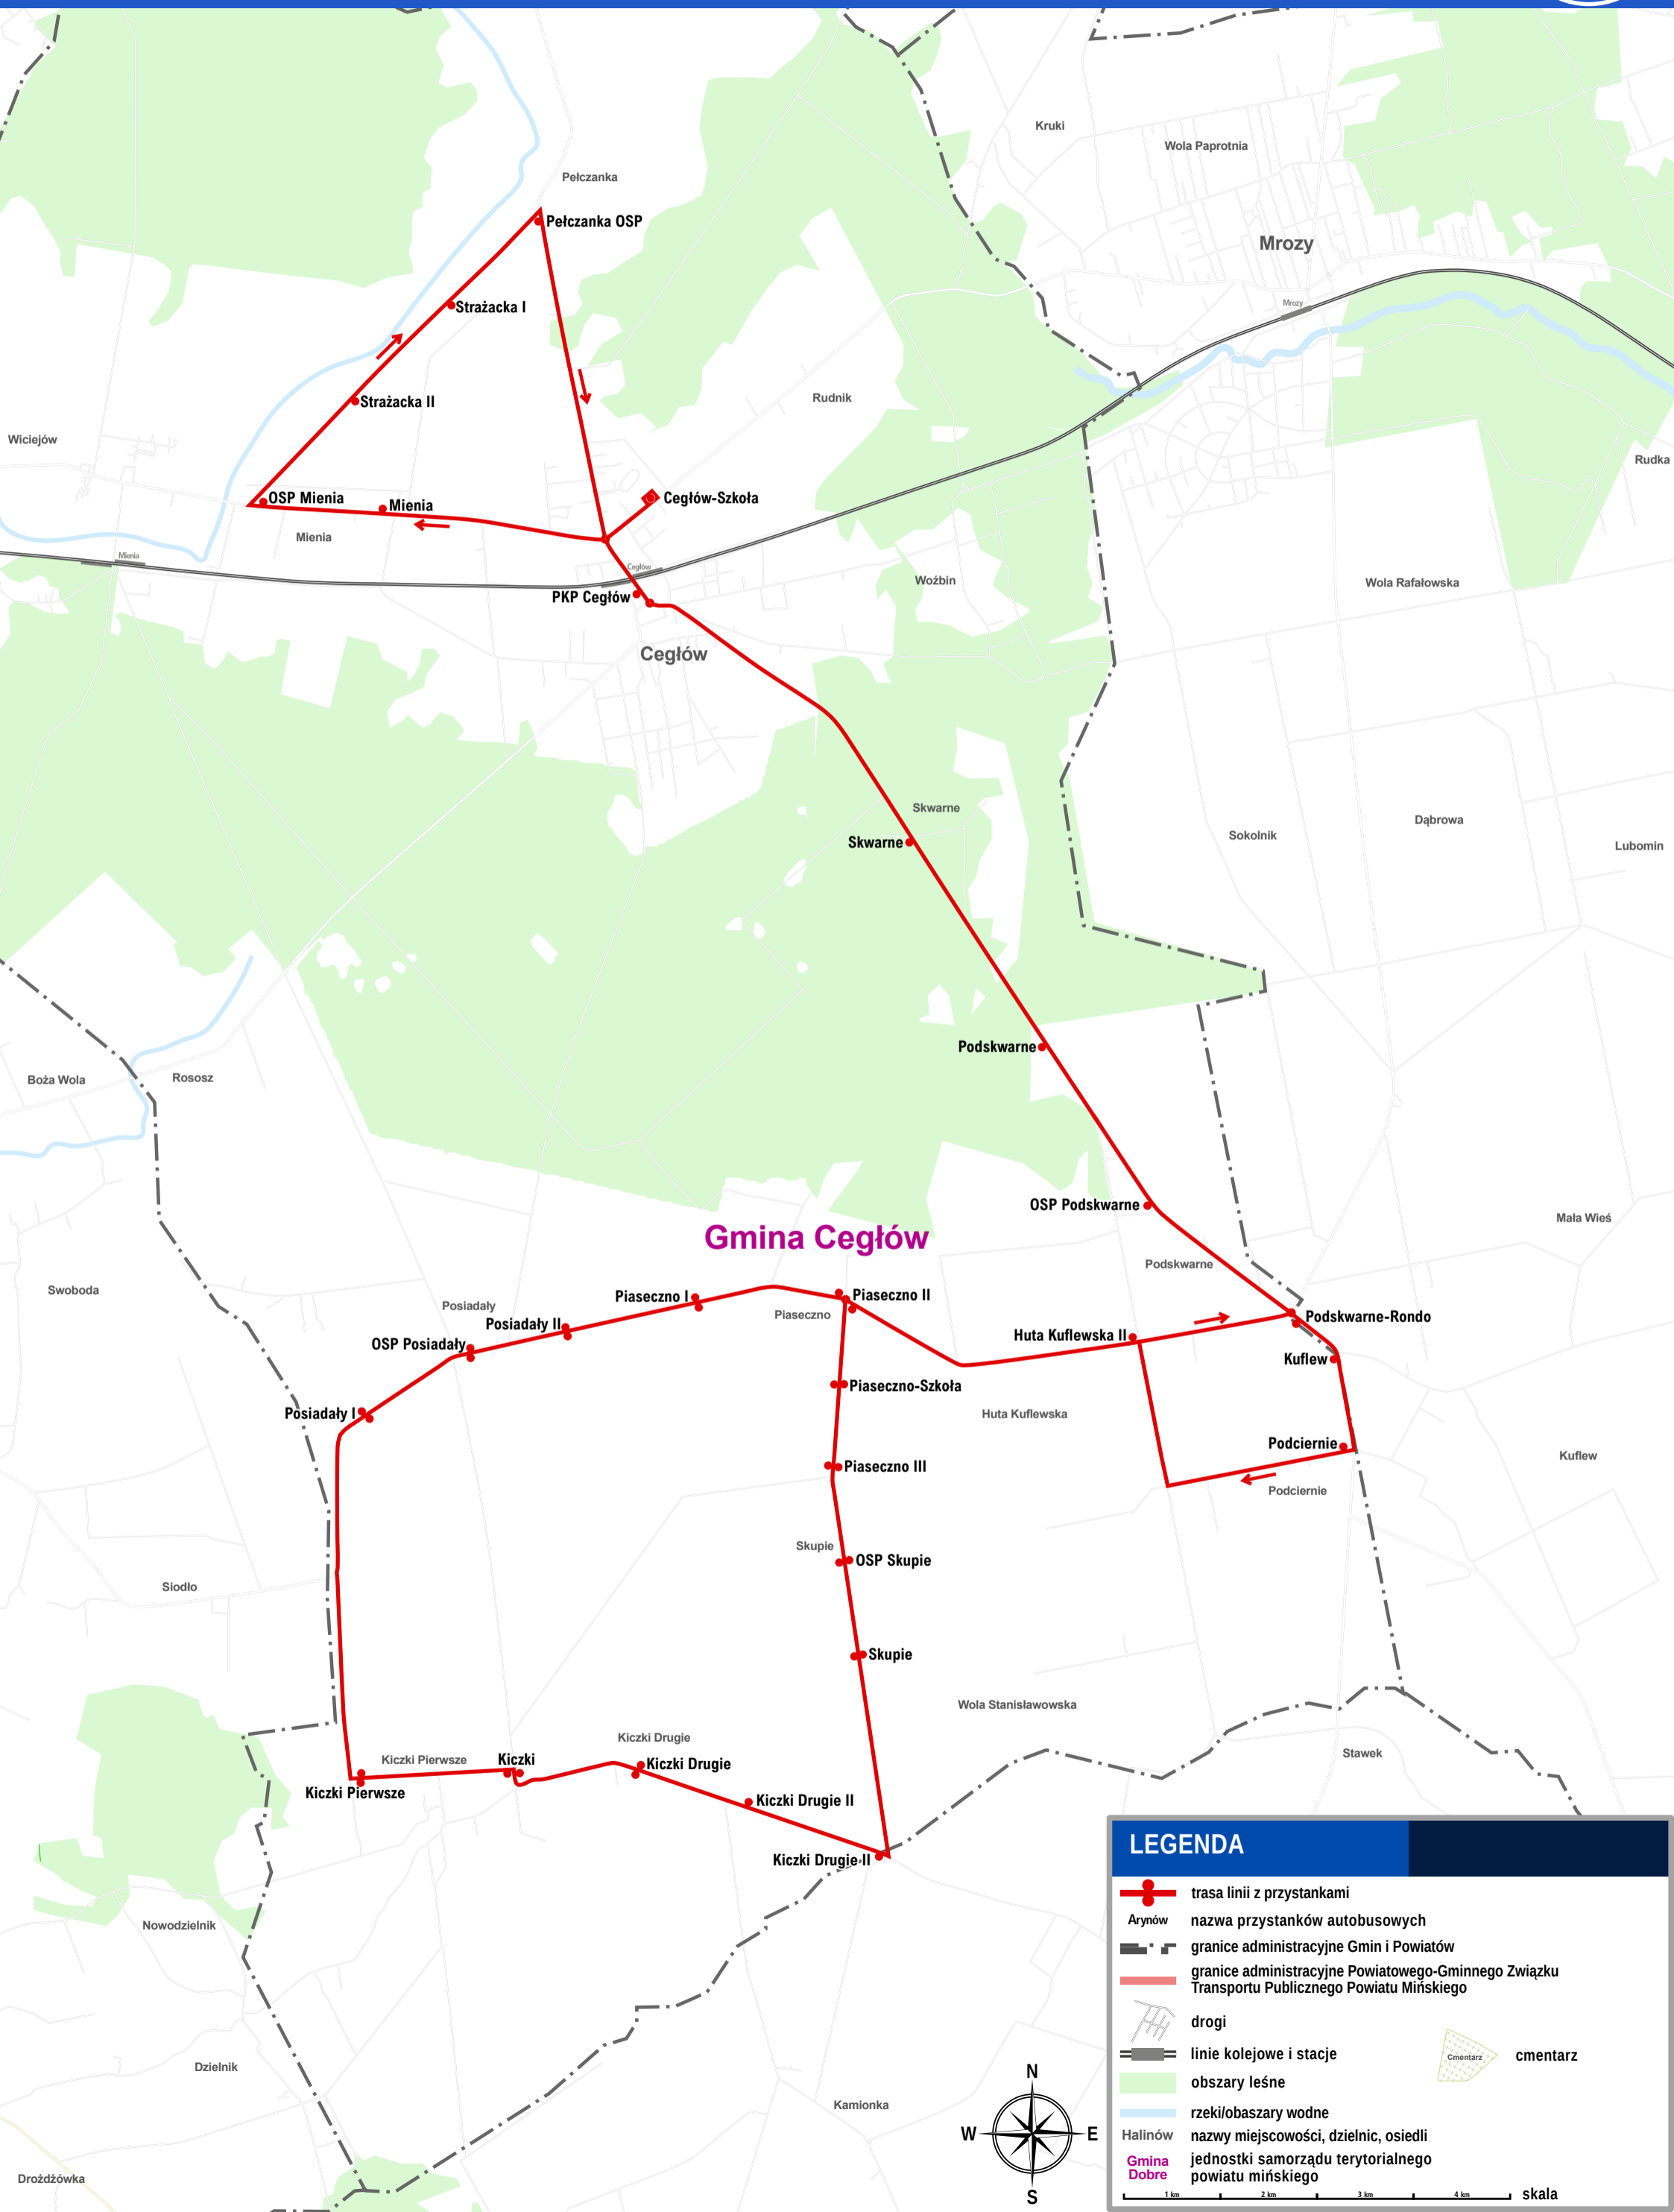

Trasa linii C01

Gmina Ceglów

LEGENDA

- trasa linii z przystankami
- nazwa przystanków autobusowych
- granice administracyjne Gmin i Powiatów
- granice administracyjne Powiatowego-Gminnego Związku Transportu Publicznego Powiatu Mińskiego
- drogi
- linie kolejowe i stacje
- obszary leśne
- rzeki/obszary wodne
- Halinów nazwy miejscowości, dzielnic, osiedli
- Gmina Dobrze jednostki samorządu terytorialnego powiatu mińskiego
- cmentarz
- N, S, E, W
- 1 km, 2 km, 3 km, 4 km skala